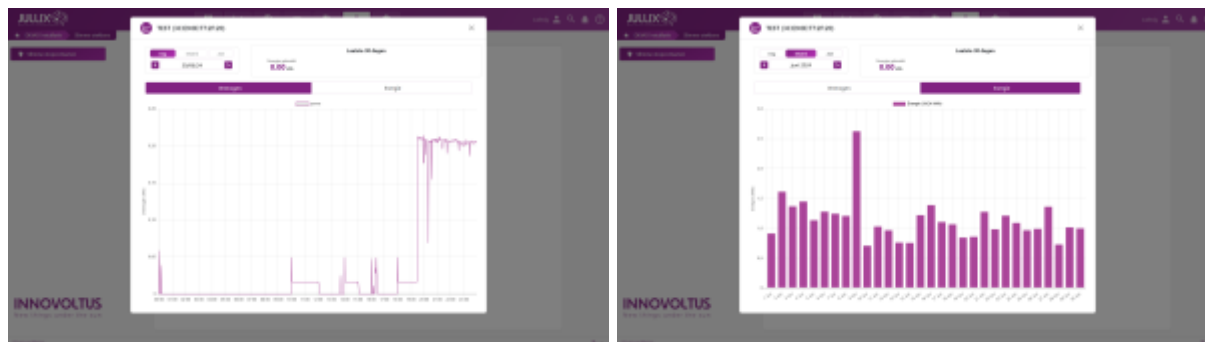

Via portaal of app

Als de plug in  **Boiler** modus staat, wordt de plug automatisch aangestuurd zal het stopcontact altijd ingeschakeld zijn zodat het water verwarmd wordt. Het stopcontact zal tijdelijk uitgeschakeld worden wanneer de capaciteitspiek dreigt overschreden te worden. Na de verbruikspiek zal het stopcontact terug inschakelen.

Aan het contact **(1)** kan je zien of het slim stopcontact is ingeschakeld.

Je kan het stopcontact via het portaal of via de app vanop afstand inschakelen **(2)** of uitschakelen **(3)**.

Via  **(4)** kan je de grafieken bekijken.