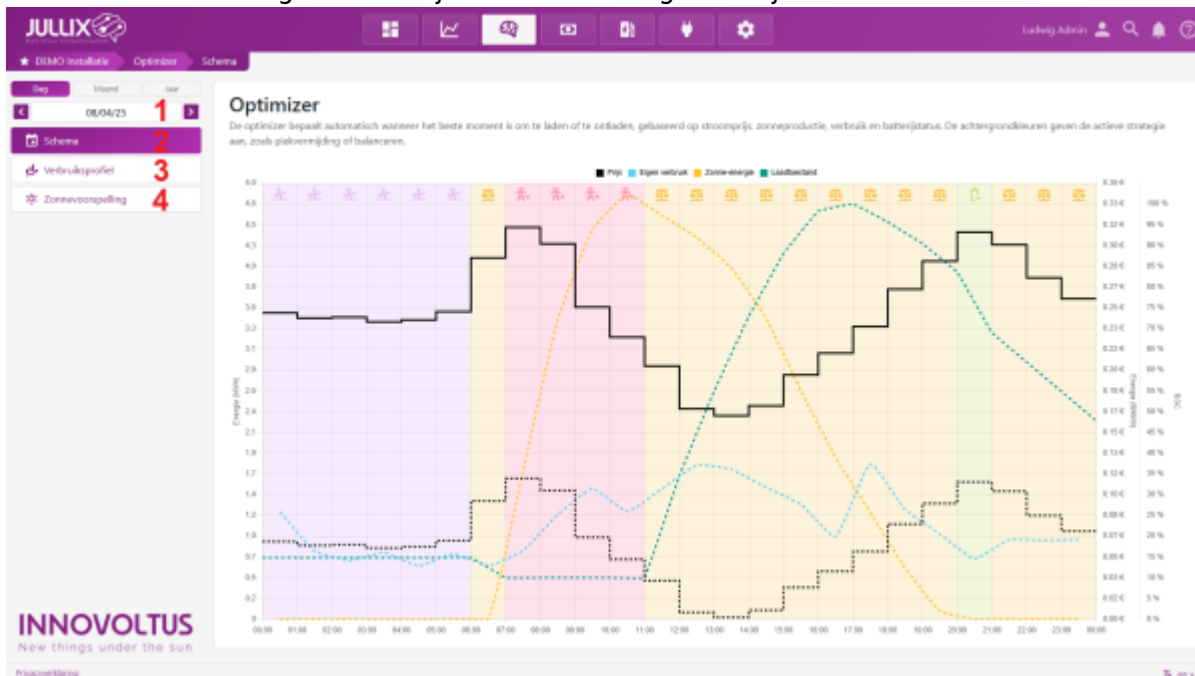

# INNOVOLTUS

New things under the sun

Optimizer monitor

# Inhoudsopgave

**Optimizer monitor** ..... 3

# Optimizer monitor

Op het portaal kan je via de **Optimizer** knop  de Jullix energiekost optimizer monitoren. Je komt op de **Optimizer**-pagina terecht.

Via de kalender navigatie **1** kan je ook andere dagen bekijken.

Bij **Schema (2)** zie je wat het Jullix EMS zal doen de komende 24 uur.

In het **Verbruikprofiel (3)** zie je het verbruikprofiel waar de Jullix Optimizer rekening mee zal houden.

Bij **Zonnevoorspelling (4)** zie je voorspelling van de opbrengst van de zonnepanelen van de installatie.