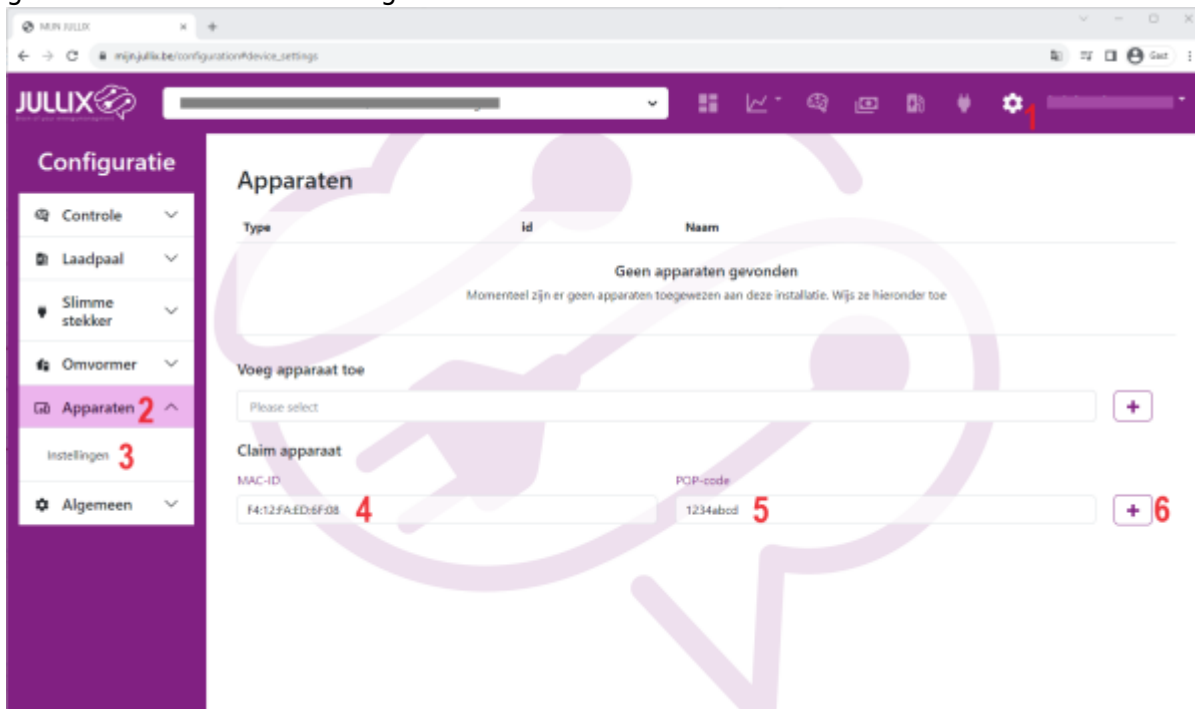

# Inhoudsopgave

***Nuo toevoegen en claimen*** ..... 3

# Nuo toevoegen en claimen

De Nuo is fysiek geïnstalleerd, en moet ook nog toegevoegd worden aan de installatie op het portaal. Je voegt de NUO toe aan de installatie toevoegen in 2 stappen. Eerst moet je op het portaal van de installatie bij configuratie (1), apparaten(2) instellen(3) de NUO claimen. Dit doe je door bij **Claim apparaat** bij MAC-id het ID in te geven van de NUO (4) bij POP-code(5) geef je de code in die je terug vindt op de sticker. Door te klikken op het plusteken(6) wordt het MAC-ID en de POP-code gecontroleerd en is de NUO geclaimd.