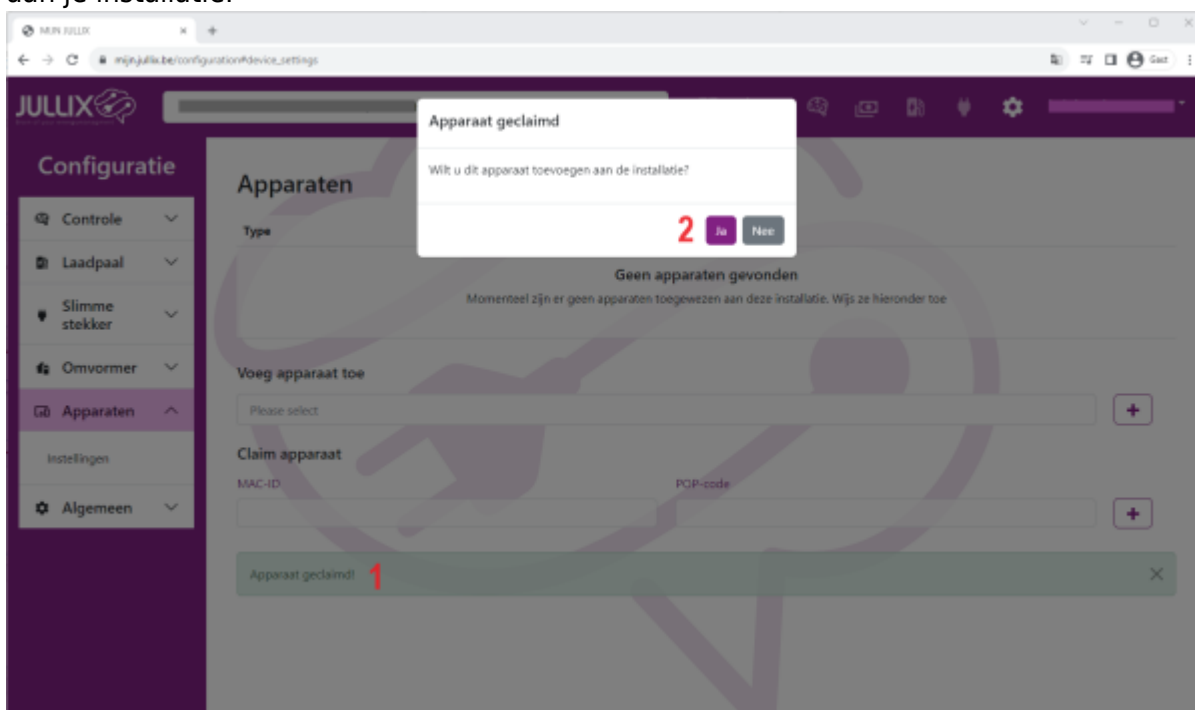

# Inhoudsopgave

***Nuo toevoegen en claimen*** ..... 3

# Nuo toevoegen en claimen

De Nuo is fysiek geïnstalleerd, en moet ook nog toegevoegd worden aan de installatie op het portaal. Je voegt de NUO toe aan de installatie toevoegen in 2 stappen. Eerst moet je op het portaal van de installatie bij configuratie (1), apparaten(2) instellen(3) de NUO claimen. Dit doe je door bij **Claim apparaat** bij MAC-id het ID in te geven van de NUO (4) bij POP-code(5) geef je de code in die je terug vindt op de sticker. Door te klikken op het plusteken(6) wordt het MAC-ID en de POP-code gecontroleerd en is de NUO geclaimd.

Als MAC-ID en POP-code overeenkomen en de NUO is geclaimd(1) dan komt er een pop-up venster (2) met de vraag of je het apparaat wil toevoegen aan de installatie. Kies **Ja** om de Nuo toe te voegen aan je installatie.