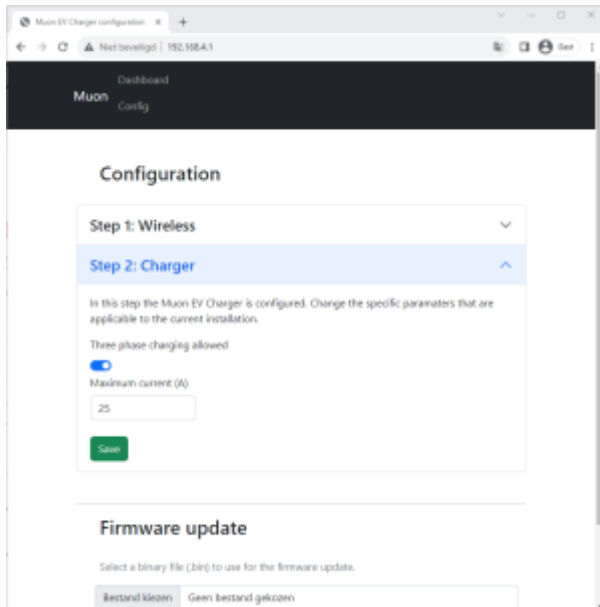

INNOVOLTUS

New things under the sun

Step 2: Charger

Inhoudsopgave

Muon andere instellingen 3

Muon andere instellingen

Vervolgens moet je nog instellen of de laadpaal drie fase mag laden en de maximale stroom die de installatie kan.