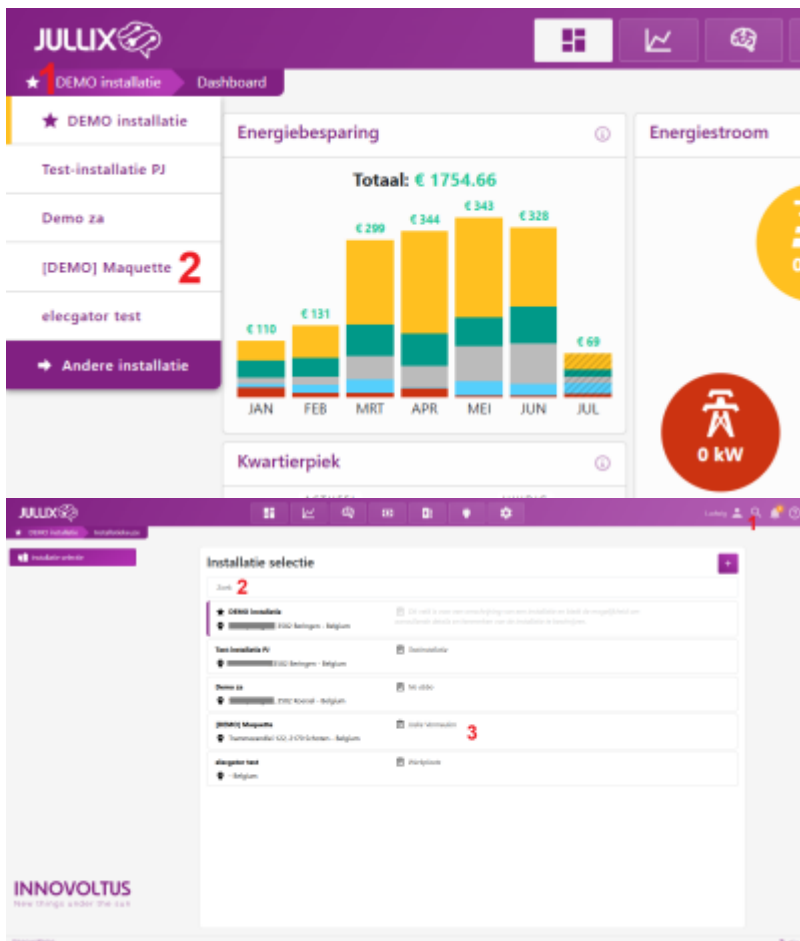

INNOVOLTUS

New things under the sun

Portaal: MIJN JULLIX

Inhoudsopgave

Portaal: MIJN JULLIX 3

Portaal: MIJN JULLIX

Je kan het Jullix EMS ook monitoren. Dit doe je via de portaalwebsite: <https://mijn.jullix.be>

Je ziet het **Dashboard** van de gekozen installatie links onder het Jullix logo. Je klikt op de naam van de installatie **1** om eventueel een andere installatie **2** te kiezen.

Als je veel installaties monitort (als installateur) dan kan je ook via het vergrootglas **1** op zoek gaan

naar een installatie. Je kan een deel van de naam ingeven **2**, in de gefilterde lijst kan je dan de installatie kiezen **3**.

*Voor de volledige functionaliteit, zoals getoond in de schermafbeelding, is het abonnement '**Smart**' of '**Smart +**' vereist.*