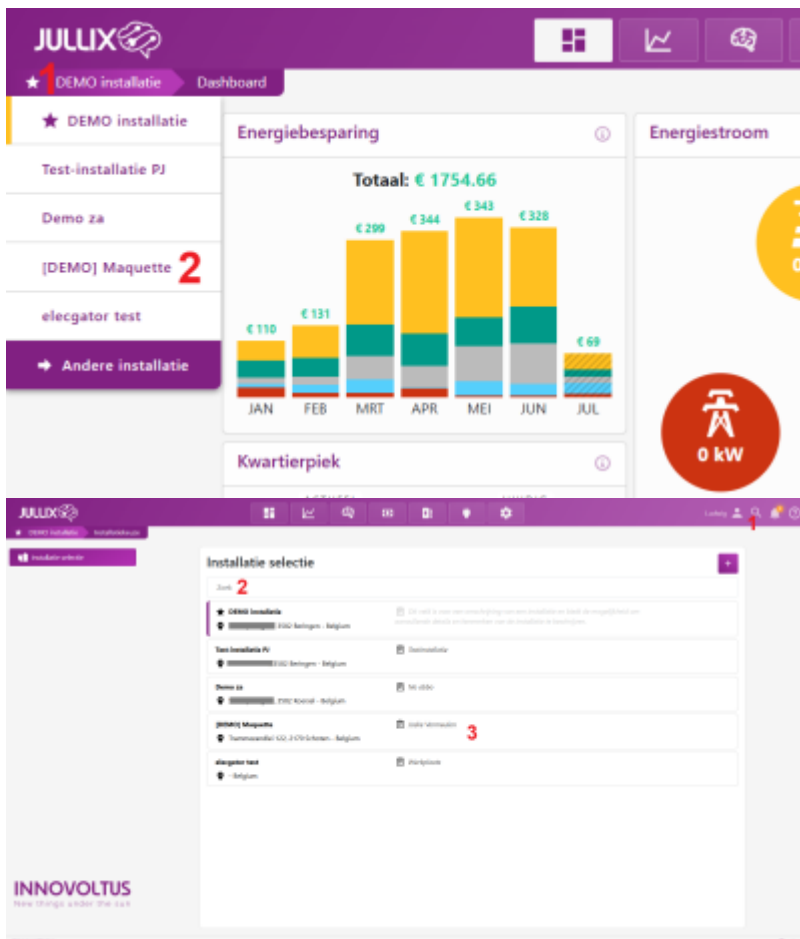

INNOVOLTUS

New things under the sun

Portaal: MIJN JULLIX

Inhoudsopgave

Portaal: MIJN JULLIX 3

Portaal: MIJN JULLIX

Je kan het Jullix EMS ook monitoren. Dit doe je via de portaalwebsite: <https://mijn.jullix.be>

Je ziet het **Dashboard** van de gekozen installatie links onder het Jullix logo. Je klikt op de naam van de installatie **1** om eventueel een andere installatie **2** te kiezen.

Als je veel installaties monitort (als installateur) dan kan je ook via het vergrootglas **1** op zoek gaan

naar een installatie. Je kan een deel van de naam ingeven **2**, in de gefilterde lijst kan je dan de installatie kiezen **3**.

*Voor de volledige functionaliteit, zoals getoond in de schermafbeelding, is het abonnement '**Smart**' of '**Smart +**' vereist.*