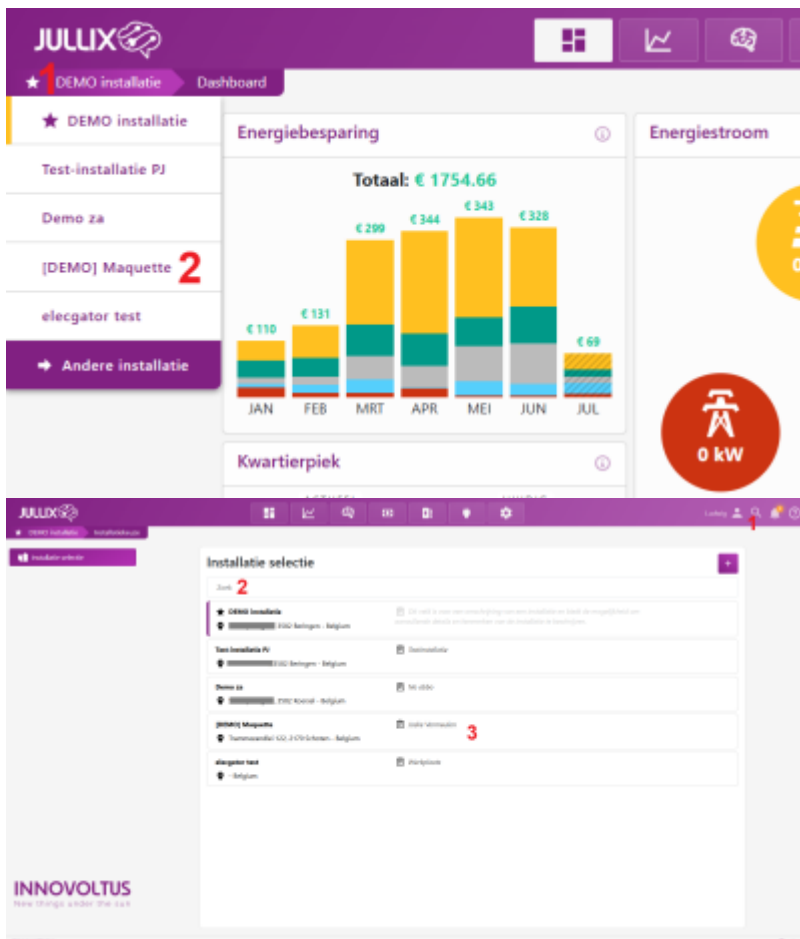

# Inhoudsopgave

**Portaal: MIJN JULLIX** ..... 3

# Portaal: MIJN JULLIX

Je kan het Jullix EMS ook monitoren. Dit doe je via de portaalwebsite: <https://mijn.jullix.be>

Je ziet het **Dashboard** van de gekozen installatie links onder het Jullix logo. Je klikt op de naam van de installatie **1** om eventueel een andere installatie **2** te kiezen.

Als je veel installaties monitort (als installateur) dan kan je ook via het vergrootglas **1** op zoek gaan

naar een installatie. Je kan een deel van de naam ingeven **2**, in de gefilterde lijst kan je dan de installatie kiezen **3**.