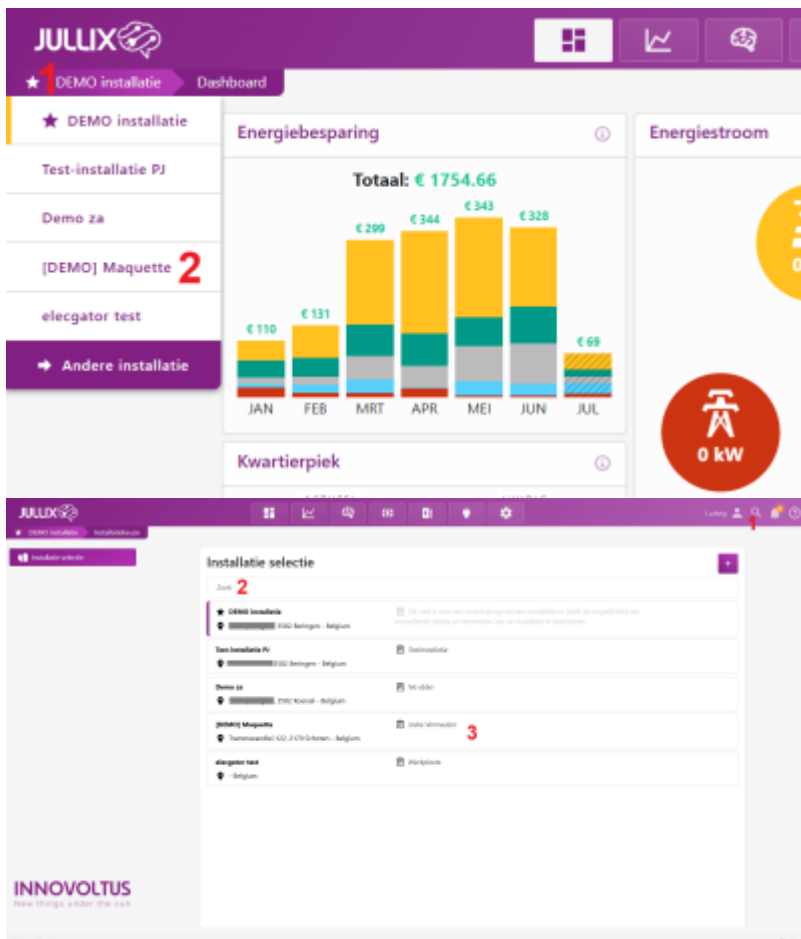

INNOVOLTUS

New things under the sun

Portaal: MIJN JULLIX

Inhoudsopgave

Portaal: MIJN JULLIX 3

Portaal: MIJN JULLIX

Je kan het Jullix EMS ook monitoren. Dit doe je via de portaalwebsite: <https://mijn.jullix.be>

Je ziet het **Dashboards** van de gekozen installatie links onder het Jullix logo. Je klikt op de naam van de installatie **1** om eventueel een andere installatie **2** te kiezen.

Als je veel installaties monitort (als installateur) dan kan je ook via het vergrootglas **1** op zoek gaan

naar een installatie. Je kan een deel van de naam ingeven **2**, in de gefilterde lijst kan je dan de installatie kiezen **3**.

*Voor de volledige functionaliteit, zoals getoond in de schermafbeelding, is het abonnement '**Smart**' of '**Smart +**' vereist.*