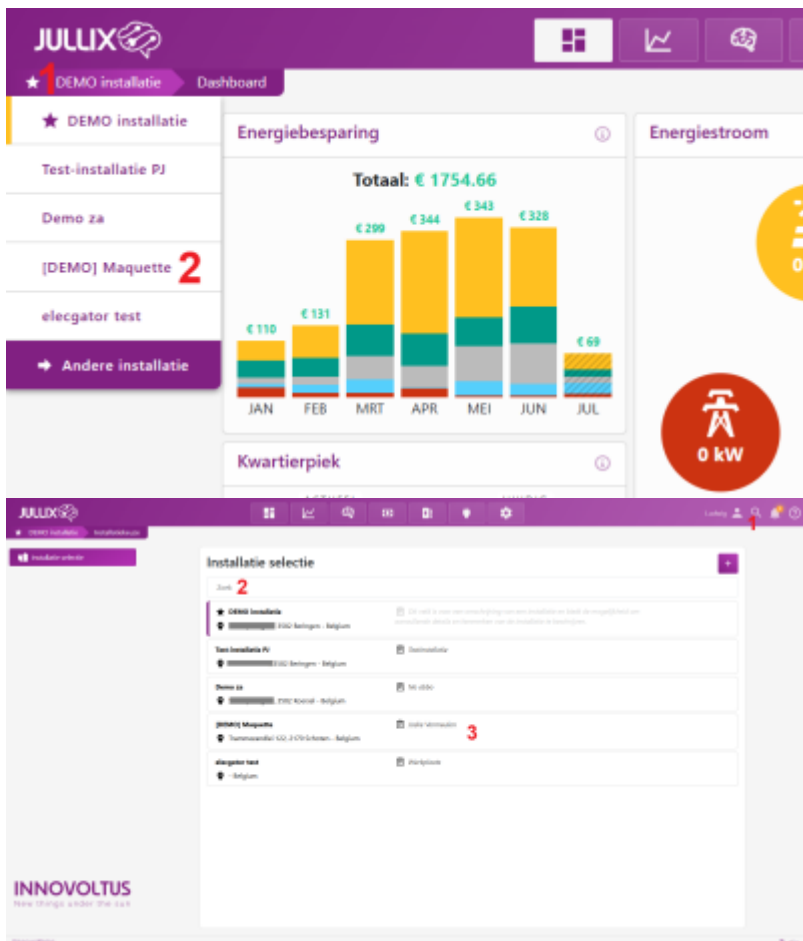

INNOVOLTUS

New things under the sun

Portaal: MIJN JULLIX

Inhoudsopgave

Portaal: MIJN JULLIX 3

Portaal: MIJN JULLIX

Je kan het Jullix EMS ook monitoren. Dit doe je via de portaalwebsite: <https://mijn.jullix.be>

Je ziet het **Dashboards** van de gekozen installatie links onder het Jullix logo. Je klikt op de naam van de installatie **1** om eventueel een andere installatie **2** te kiezen.

Als je veel installaties monitort (als installateur) dan kan je ook via het vergrootglas **1** op zoek gaan

naar een installatie. Je kan een deel van de naam ingeven **2**, in de gefilterde lijst kan je dan de installatie kiezen **3**.

*Voor het gebruik van deze functionaliteit is het servicepack '**Smart**' of '**Smart +**' nodig.*