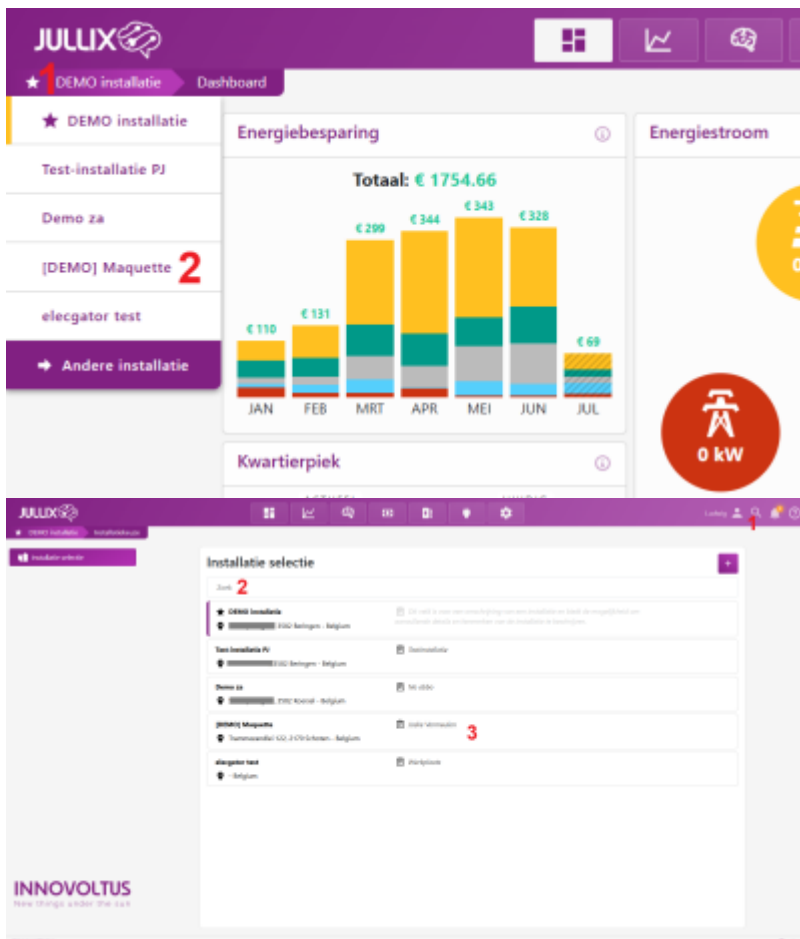

INNOVOLTUS

New things under the sun

Portaal: MIJN JULLIX

Inhoudsopgave

Portaal: MIJN JULLIX 3

Portaal: MIJN JULLIX

Je kan het Jullix EMS ook monitoren. Dit doe je via de portaalwebsite: <https://mijn.jullix.be>

Je ziet het **Dashboard** van de gekozen installatie links onder het Jullix logo. Je klikt op de naam van de installatie **1** om eventueel een andere installatie **2** te kiezen.

Als je veel installaties monitort (als installateur) dan kan je ook via het vergrootglas **1** op zoek gaan

naar een installatie. Je kan een deel van de naam ingeven **2**, in de gefilterde lijst kan je dan de installatie kiezen **3**.

*Voor het gebruik van deze functionaliteit is het servicepack '**Smart**' of '**Smart +**' nodig.*