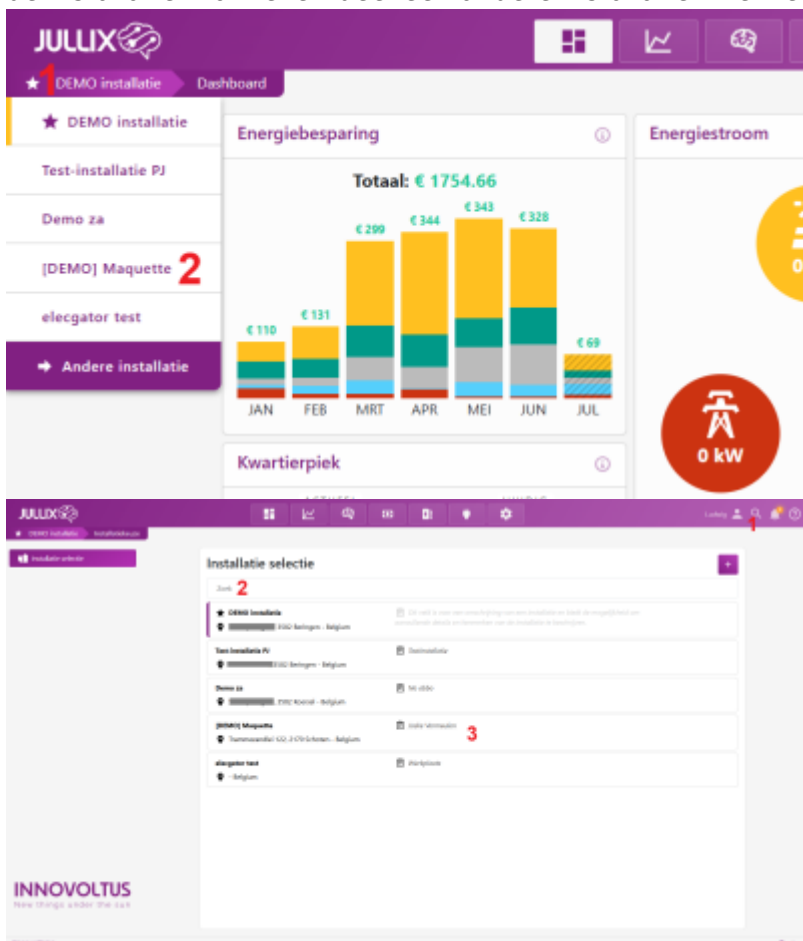

INNOVOLTUS

New things under the sun

Portaal: MIJN JULLIX

Inhoudsopgave

Portaal: MIJN JULLIX 3

Portaal: MIJN JULLIX

Je kan het Jullix EMS ook monitoren. Het Jullix EMS kan je via een portaal website volgen: <https://mijn.jullix.be>

Je ziet het **Dashboard** van de gekozen installatie links onder het Jullix logo. Je klikt op de naam van de installatie **1** om eventueel een andere installatie **2** te kiezen.

Als je veel installaties monitort (als installateur) dan kan je ook via het vergrootglas **1** op zoek gaan naar een installatie. Je kan een deel van de naam ingeven **2**, in de gefilterde lijst kan je dan de installatie kiezen **3**.