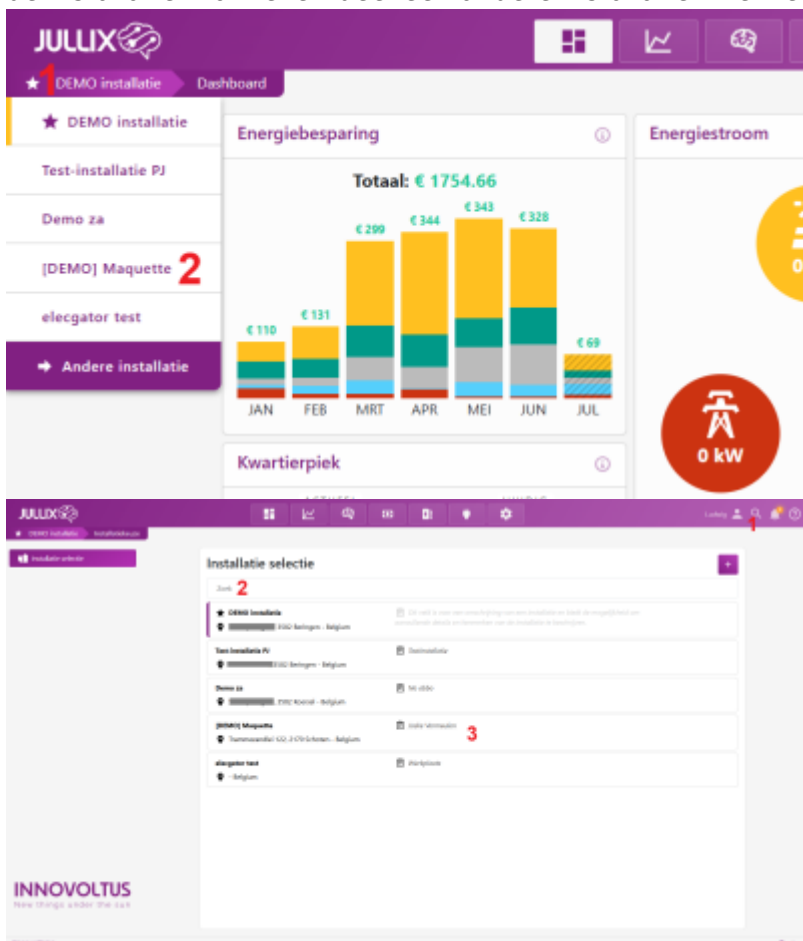

INNOVOLTUS

New things under the sun

Portaal: MIJN JULLIX

Inhoudsopgave

portaal: MIJN JULLIX 3

portaal: MIJN JULLIX

Je kan het Jullix EMS ook monitoren. Het Jullix EMS kan je via een portaal website volgen: <https://mijn.jullix.be>

Je ziet het **Dashboard** van de gekozen installatie links onder het Jullix logo. Je klikt op de naam van de installatie **1** om eventueel een andere installatie **2** te kiezen.

Als je veel installaties monitort (als installateur) dan kan je ook via het vergrootglas **1** op zoek gaan naar een installatie. Je kan een deel van de naam ingeven **2**, in de gefilterde lijst kan je dan de installatie kiezen **3**.