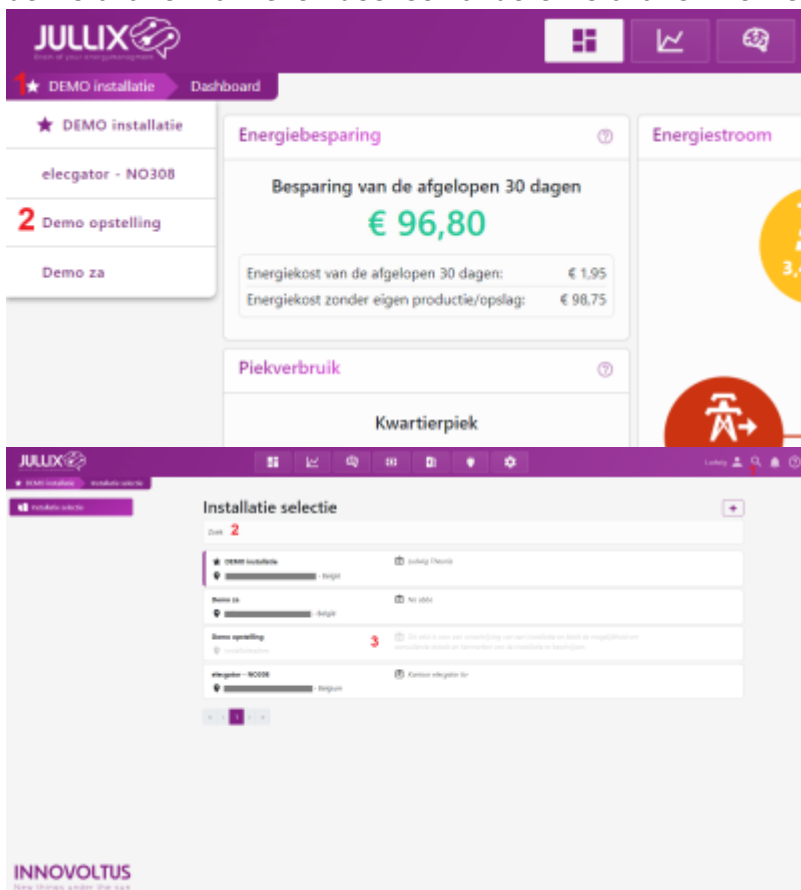

INNOVOLTUS

New things under the sun

Portaal: MIJN JULLIX

Inhoudsopgave

portaal: MIJN JULLIX 3

portaal: MIJN JULLIX

Je kan het Jullix EMS ook monitoren. Het Jullix EMS kan je via een portaal website volgen: <https://mijn.jullix.be>

Je ziet het **Dashboard** van de gekozen installatie links onder het Jullix logo. Je klikt op de naam van de installatie **1** om eventueel een andere installatie **2** te kiezen.

Als je veel installaties monitort (als installateur) dan kan je ook via het vergrootglas **1** op zoek gaan