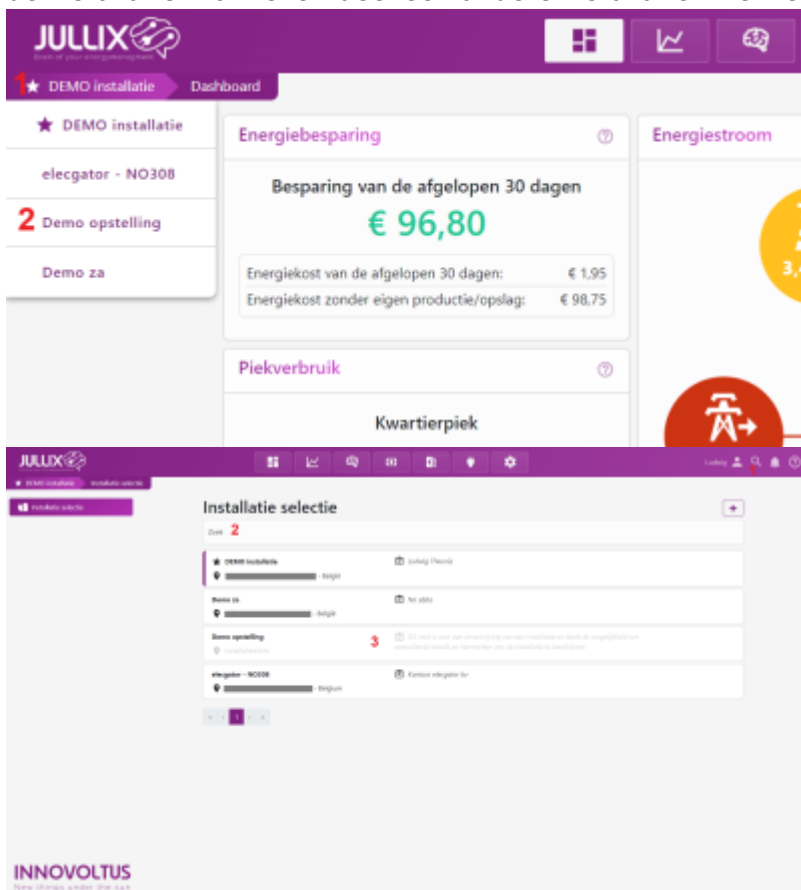

INNOVOLTUS

New things under the sun

Portaal: MIJN JULLIX

Inhoudsopgave

mijn.jullix.be 3

mijn.jullix.be

Je kan het Jullix EMS ook monitoren. Het Jullix EMS kan je via een portaal website volgen: <https://mijn.jullix.be>

Je ziet het **Dashboard** van de gekozen installatie links onder het Jullix logo. Je klikt op de naam van de installatie **1** om eventueel een andere installatie **2** te kiezen.

Als je veel installaties monitort (als installateur) dan kan je ook via het vergrootglas **1** op zoek gaan