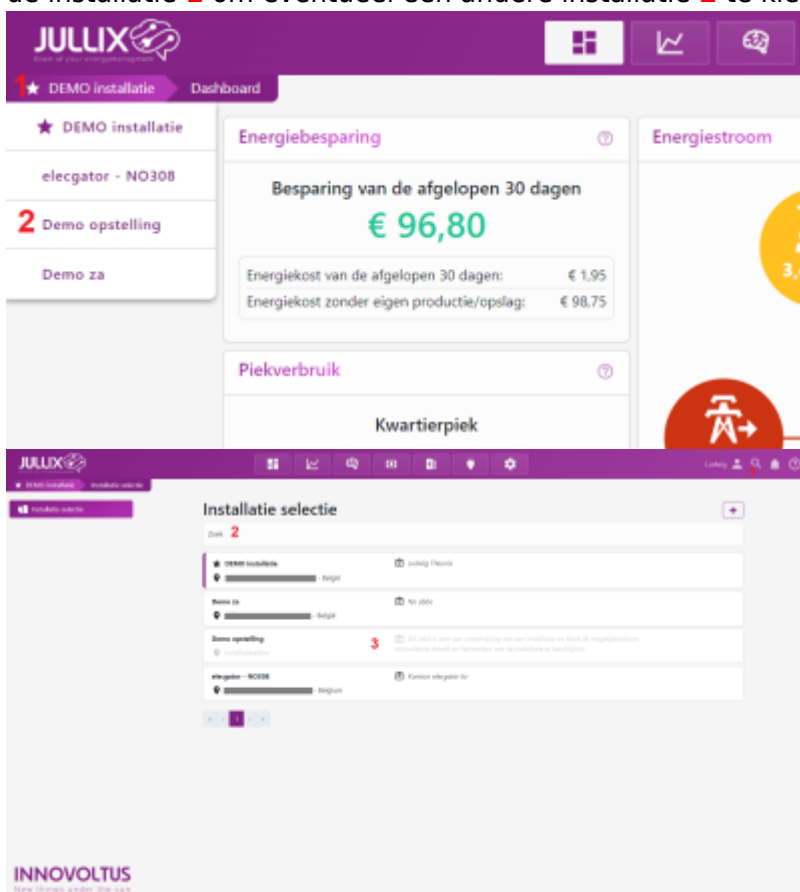

INNOVOLTUS

New things under the sun

Portaal: MIJN JULLIX

Inhoudsopgave

Mijn.Jullix.be 3

Mijn.Jullix.be

Je kan het Jullix EMS ook monitoren. Het Jullix EMS kan je via een portaal website volgen: <https://mijn.jullix.be>

Je ziet het **Dashboard** van de gekozen installatie links onder het Jullix logo. Je klikt op de naam van de installatie **1** om eventueel een andere installatie **2** te kiezen.

Als je veel installaties monitort (als installateur) dan kan je ook via het vergrootglas **1** op zoek gaan