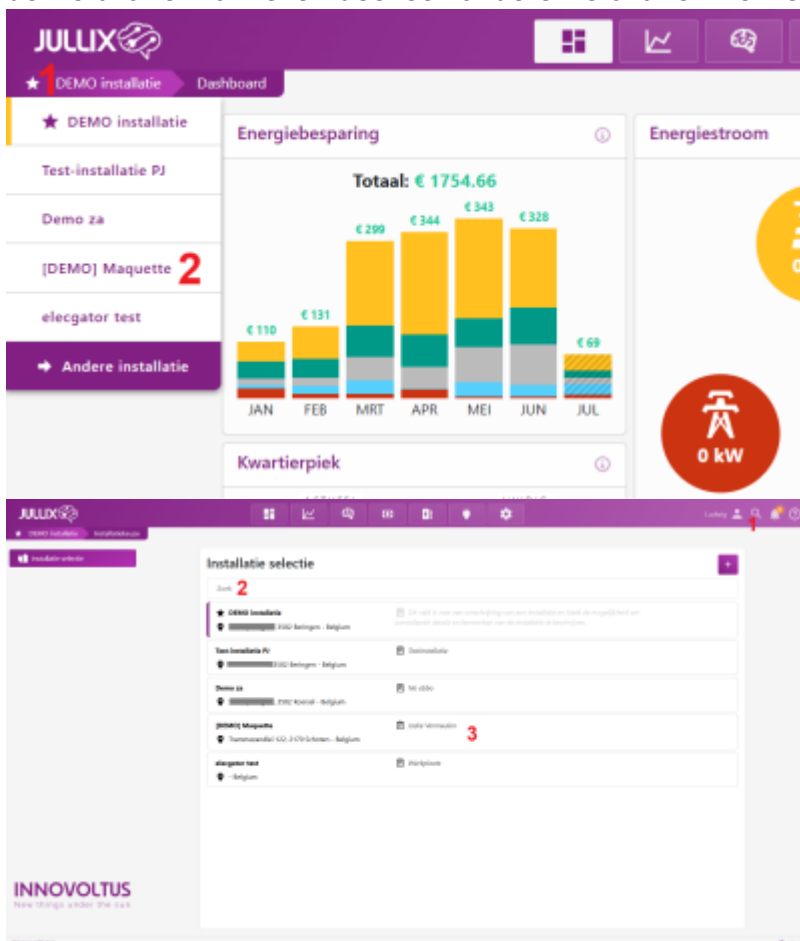

INNOVOLTUS

New things under the sun

Portaal: MIJN JULLIX

Inhoudsopgave

mijn.jullix.be 3

mijn.jullix.be

Je kan het Jullix EMS ook monitoren. Het Jullix EMS kan je via een portaal website volgen: <https://mijn.jullix.be>

Je ziet het **Dashboard** van de gekozen installatie links onder het Jullix logo. Je klikt op de naam van de installatie **1** om eventueel een andere installatie **2** te kiezen.

Als je veel installaties monitort (als installateur) dan kan je ook via het vergrootglas **1** op zoek gaan naar een installatie. Je kan een deel van de naam ingeven **2**, in de gefilterde lijst kan je dan de installatie kiezen **3**.