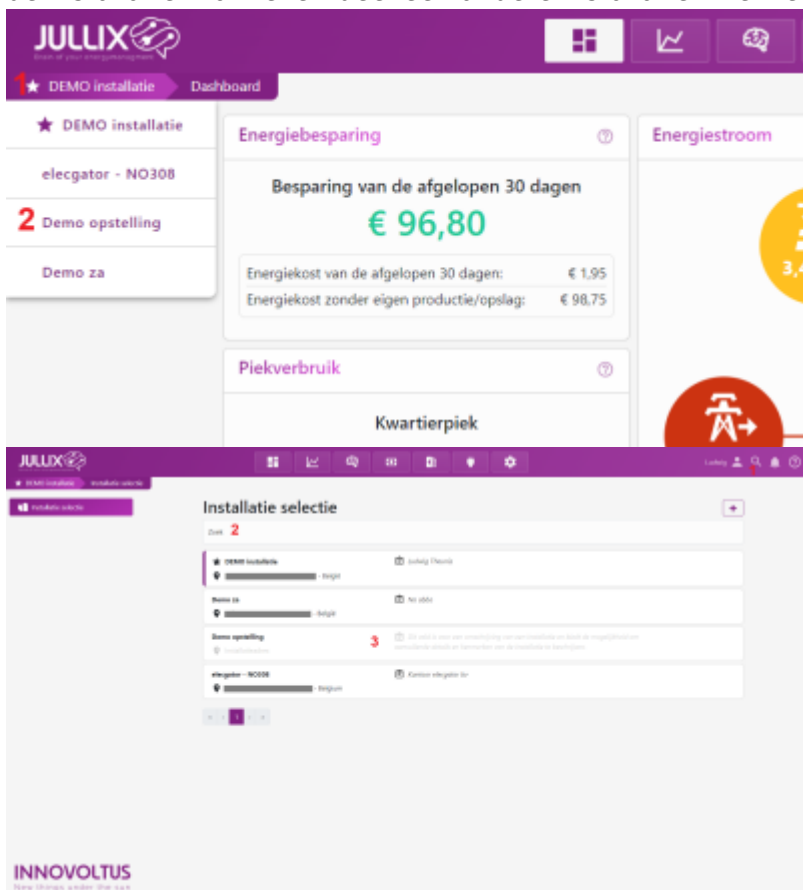

INNOVOLTUS

New things under the sun

Portaal: MIJN JULLIX

Inhoudsopgave

Monitoring 3

Monitoring

Je kan het Jullix EMS ook monitoren. Het Jullix EMS kan je via een portaal website volgen: <https://mijn.jullix.be>

Je ziet het **Dashboard** van de gekozen installatie links onder het Jullix logo. Je klikt op de naam van de installatie **1** om eventueel een andere installatie **2** te kiezen.

Als je veel installaties monitort (als installateur) dan kan je ook via het vergrootglas **1** op zoek gaan