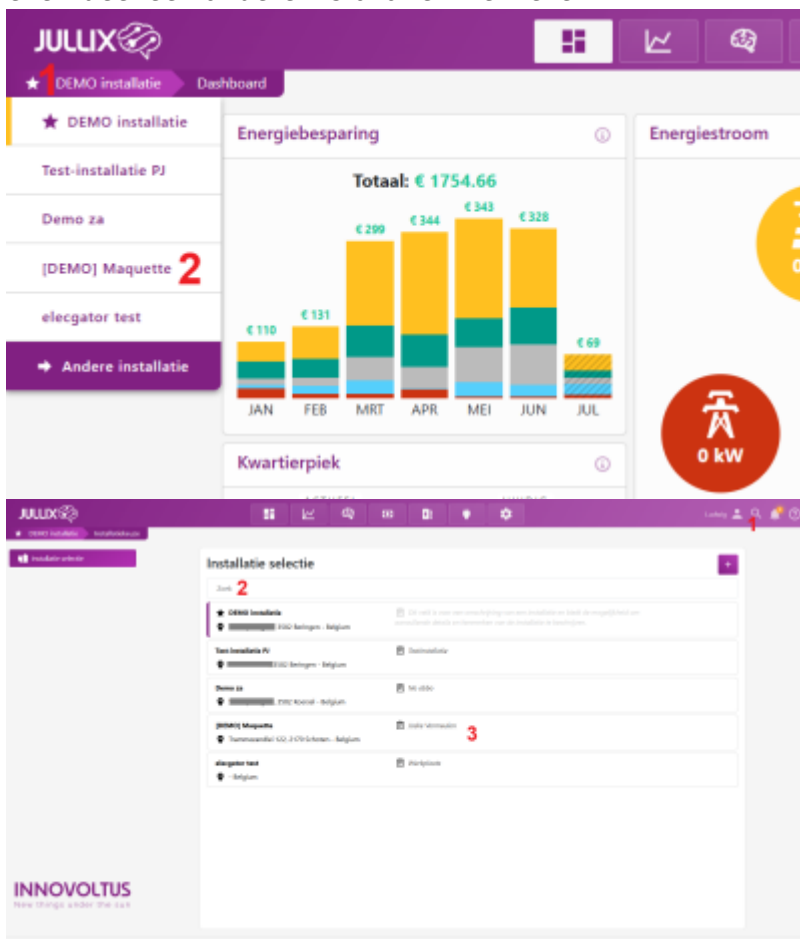

# INNOVOLTUS

New things under the sun

Portaal: MIJN JULLIX

# Inhoudsopgave

**Monitoring** ..... 3

# Monitoring

Je kan het Jullix EMS ook monitoren. Het Jullix EMS kan je via een portaal website volgen: <https://mijn.jullix.be>

Je ziet de gekozen installatie links onder het Jullix logo. Je klikt op de naam van de installatie **1** om eventueel een andere installatie **2** te kiezen.

Als je veel installaties monitort (als installateur) dan kan je ook via het vergrootglas **1** op zoek gaan naar een installatie. Je kan een deel van de naam ingeven **2**, in de gefilterde lijst kan je dan de installatie kiezen **3**.