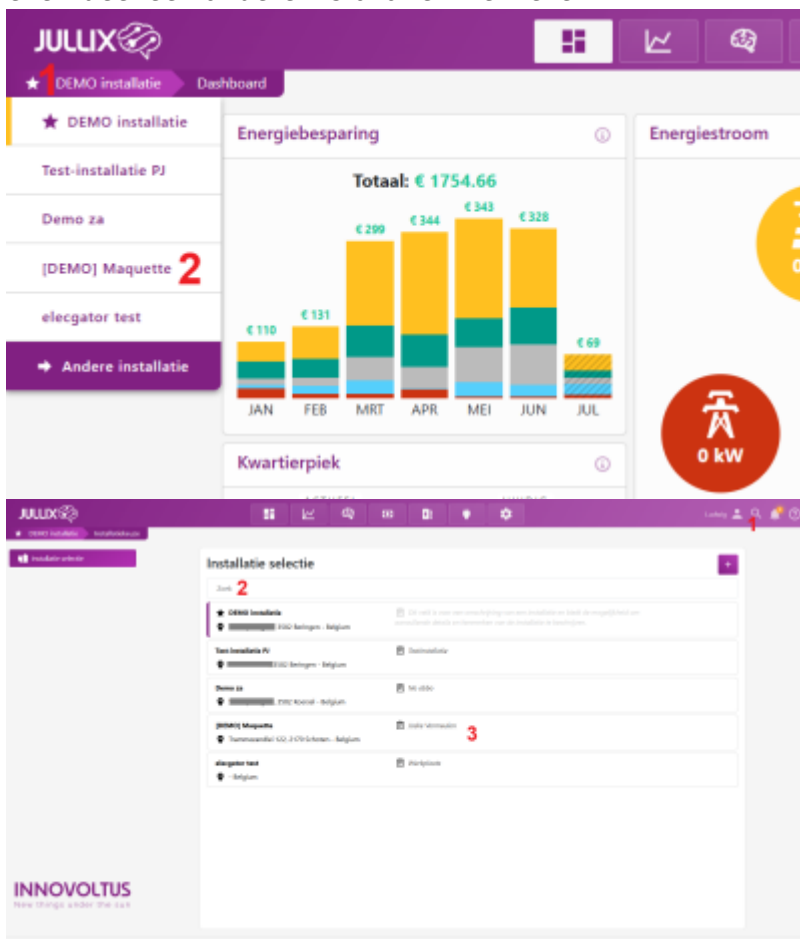

# Inhoudsopgave

**Monitoring** ..... 3

# Monitoring

Je kan het Jullix EMS ook monitoren. Het Jullix EMS kan je via een portaal website volgen: <https://mijn.jullix.be>

Je ziet de gekozen installatie links onder het Jullix logo. Je klikt op de naam van de installatie **1** om eventueel een andere installatie **2** te kiezen.

Als je veel installaties monitort (als installateur) dan kan je ook via het vergrootglas **1** op zoek gaan naar een installatie. Je kan een deel van de naam ingeven **2**, in de gefilterde lijst kan je dan de installatie kiezen **3**.