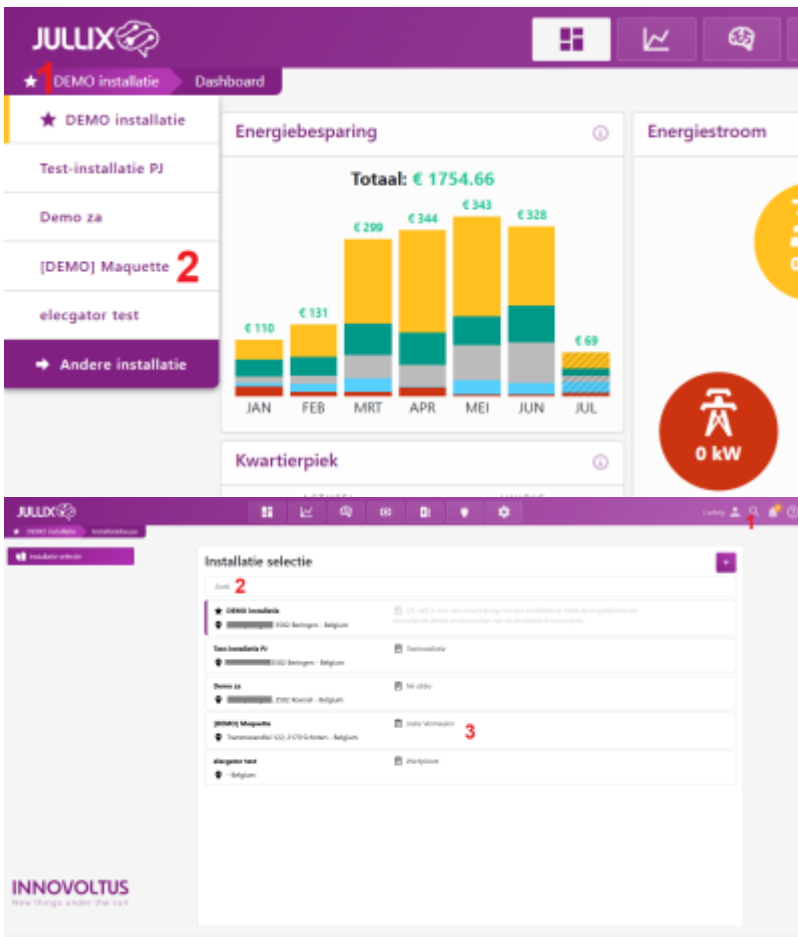

INNOVOLTUS

New things under the sun

Portaal: MIJN JULLIX

Inhoudsopgave

Monitoring 3

Monitoring

Je kan het Jullix EMS ook monitoren. Het Jullix EMS kan je via een portaal website volgen: <https://mijn.jullix.be>

Je ziet de gekozen installatie links onder het Jullix logo. Je klikt op de naam van de installatie **1** om eventueel een andere installatie **2** te kiezen.

Als je veel installaties monitort (als installateur) dan kan je ook via het vergrootglas **1** op zoek gaan naar een installatie. Je kan een deel van de naam ingeven **2**, in de gefilterde lijst kan je dan de installatie kiezen **3**.