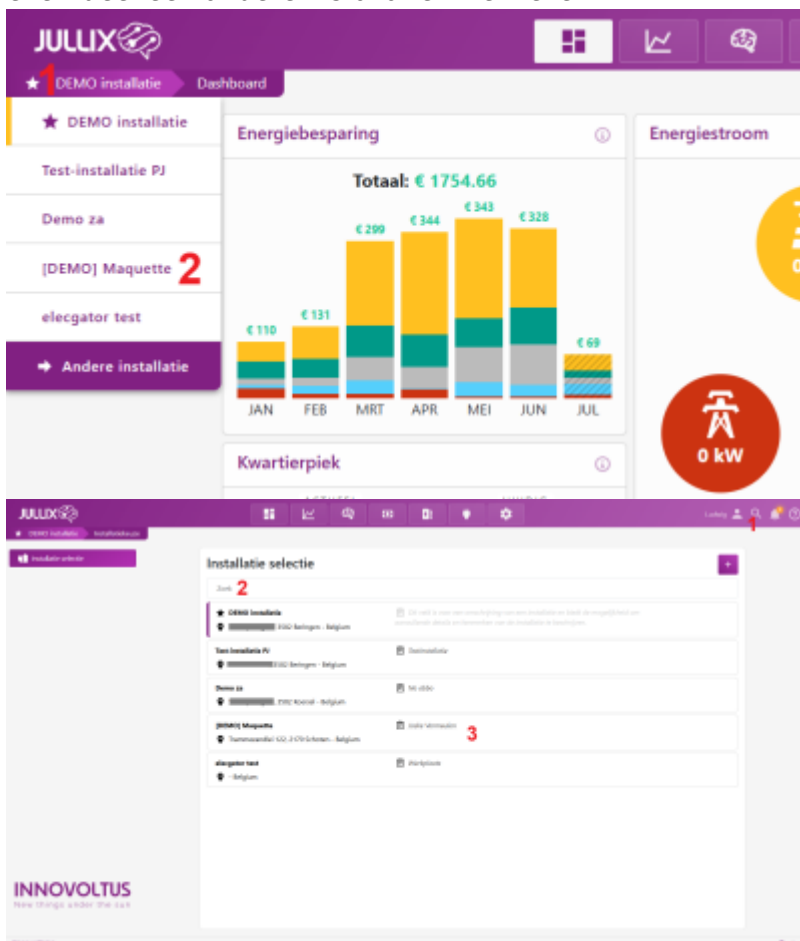

INNOVOLTUS

New things under the sun

Portaal: MIJN JULLIX

Inhoudsopgave

Monitoring 3

Monitoring

Je kan het Jullix EMS ook monitoren. Het Jullix EMS kan je via een portaal website volgen: <https://mijn.jullix.be>

Je ziet de gekozen installatie links onder het Jullix logo. Je klikt op de naam van de installatie **1** om eventueel een andere installatie **2** te kiezen.

Als je veel installaties monitort (als installateur) dan kan je ook via het vergrootglas **1** op zoek gaan naar een installatie. Je kan een deel van de naam ingeven **2**, in de gefilterde lijst kan je dan de installatie kiezen **3**.