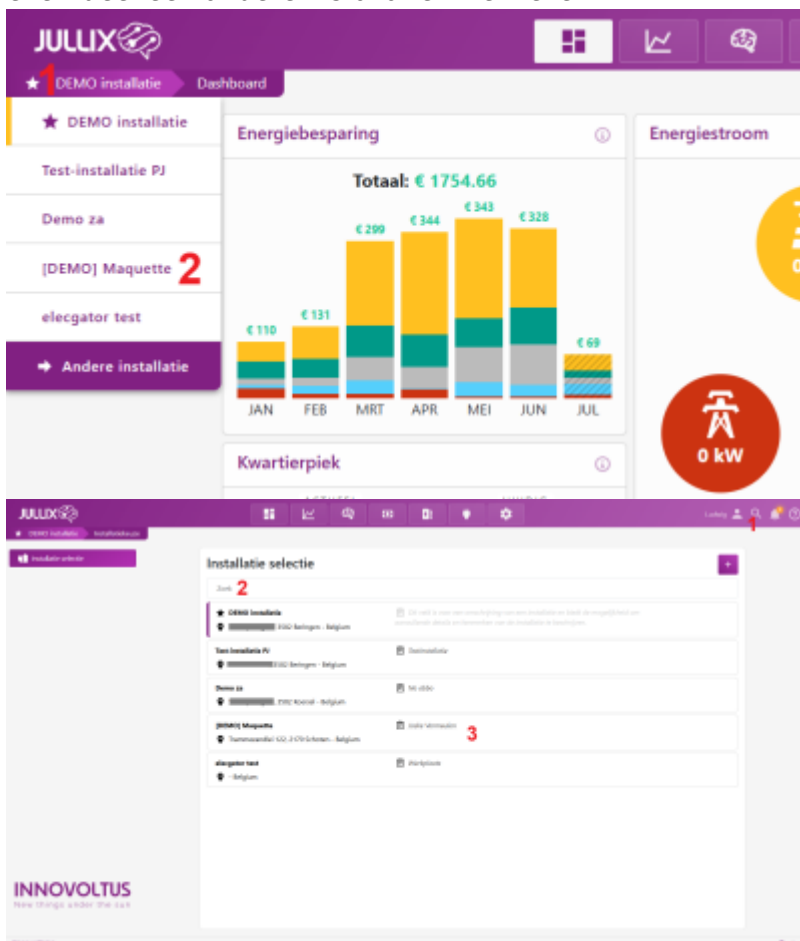

INNOVOLTUS

New things under the sun

Portaal: MIJN JULLIX

Inhoudsopgave

Monitoring 3

Monitoring

Je kan het Jullix EMS ook monitoren. Het Jullix EMS kan je via een portaal website volgen: <https://mijn.jullix.be>

Je ziet de gekozen installatie links onder het Jullix logo. Je klikt op de naam van de installatie **1** om eventueel een andere installatie **2** te kiezen.

Als je veel installatie monitort (als installateur) dan kan je ook via het vergrootglas **1** op zoek gaan naar een installatie. Je kan een deel van de naam ingeven **2**, in de gefilterde lijst kan je dan de installatie kiezen **3**.