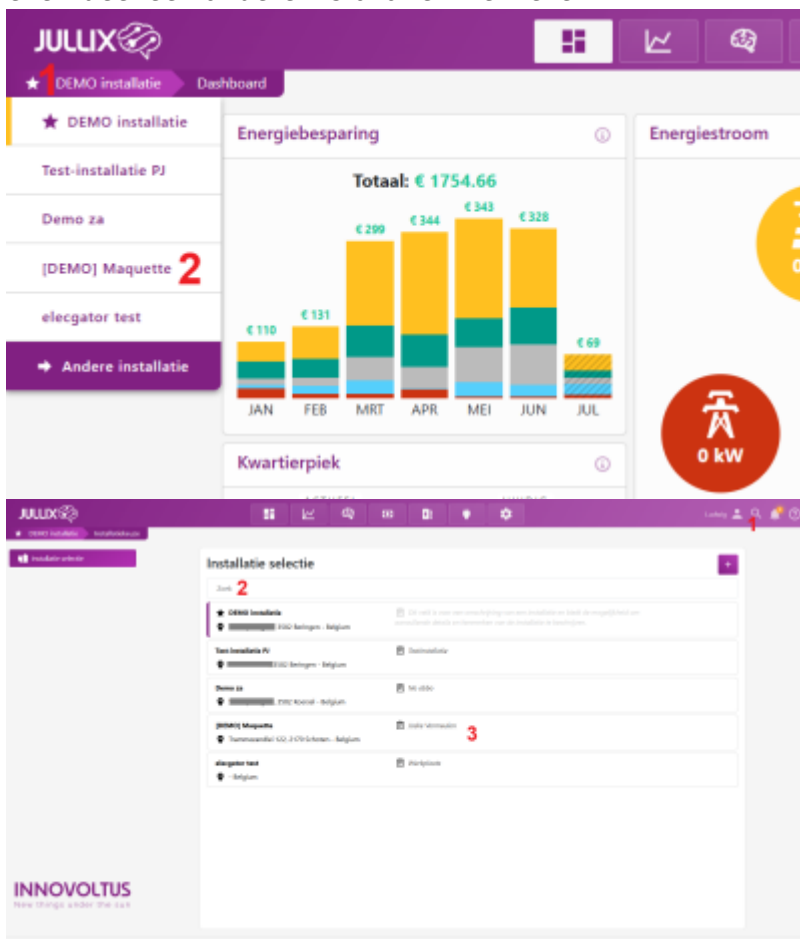

# INNOVOLTUS

New things under the sun

Portaal: MIJN JULLIX

# Inhoudsopgave

**Monitoring** ..... 3

# Monitoring

Je kan het Jullix EMS ook monitoren. Het Jullix EMS kan je via een portaal website volgen: <https://mijn.jullix.be>

Je ziet de gekozen installatie links onder het Jullix logo. Je klikt op de naam van de installatie **1** om eventueel een andere installatie **2** te kiezen.

Als je veel installatie monitort (als installateur) dan kan je ook via het vergrootglas **1** op zoek gaan naar een installatie. Je kan een deel van de naam ingeven **2**, in de gefilterde lijst kan je dan de installatie kiezen **3**.