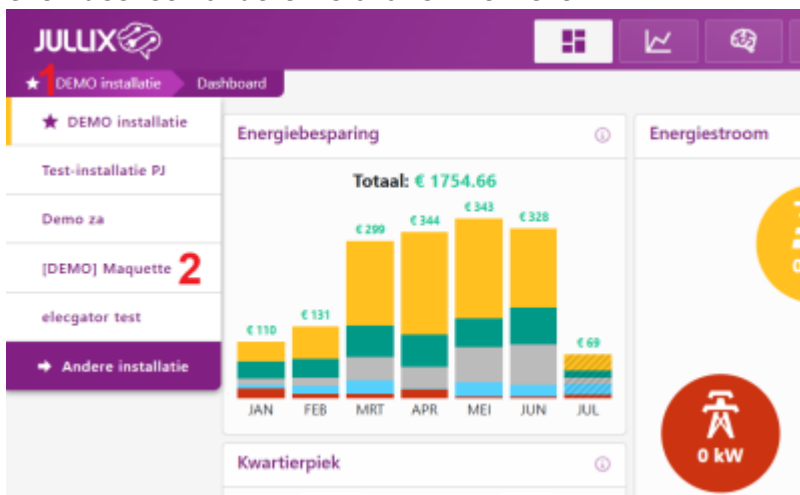

INNOVOLTUS

New things under the sun

Portaal: MIJN JULLIX

Inhoudsopgave

Monitoring 3

Monitoring

Je kan het Jullix EMS ook monitoren. Het Jullix EMS kan je via een portaal website volgen: <https://mijn.jullix.be>

Je ziet de gekozen installatie links onder het Jullix logo. Je klikt op de naam van de installatie **1** om eventueel een andere installatie **2** te kiezen.

Voor het gebruik van deze functionaliteit is het service pack **'Smart'** of **'Smart & Charge'** nodig.