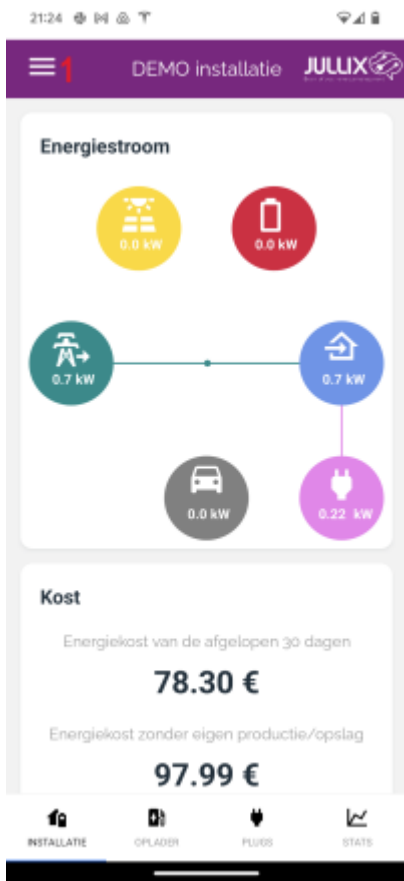

Voor het gebruik van deze functionaliteit is het service pack '**Smart**' of '**Smart & Charge**' nodig.