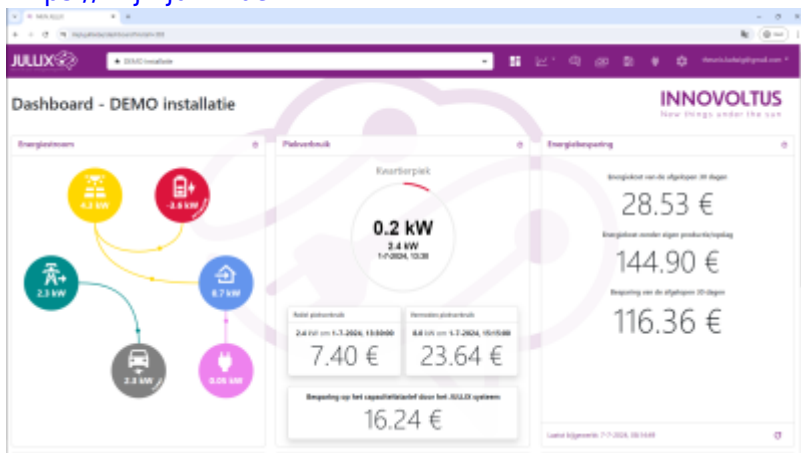

INNOVOLTUS

New things under the sun

Portaal: MIJN JULLIX

Inhoudsopgave

Monitoring 3

Monitoring

Je kan het Jullix EMS ook monitoren. Het Jullix EMS kan je via een portaal website volgen: <https://mijn.jullix.be>

Of je kan het Jullix EMS ook in de myjullix app volgen.

Voor het gebruik van deze functionaliteit is het service pack '**Smart**' of '**Smart & Charge**' nodig.