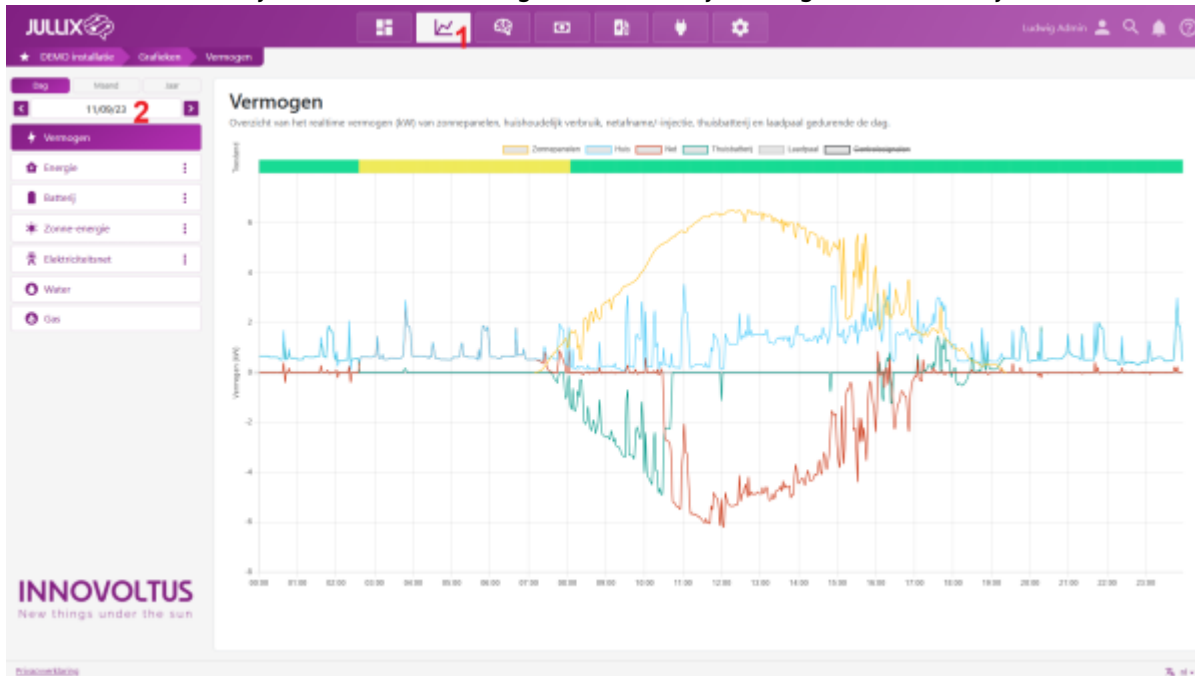

# INNOVOLTUS

New things under the sun

Grafieken

# Inhoudsopgave

**Grafieken** ..... 3

# Grafieken

De grafieken bereik je via  **1** in de menu-balk.  
 In het menu **2** kun je de verschillende grafieken van je energiebeheer bekijken.

Er zijn verschillende grafieken beschikbaar:

- De **Vermogen** grafiek.
- De **Energie** grafieken.
- De **Batterij** grafieken.
- De **Zonne-energie** grafieken.
- De **Elektriciteitsnet**