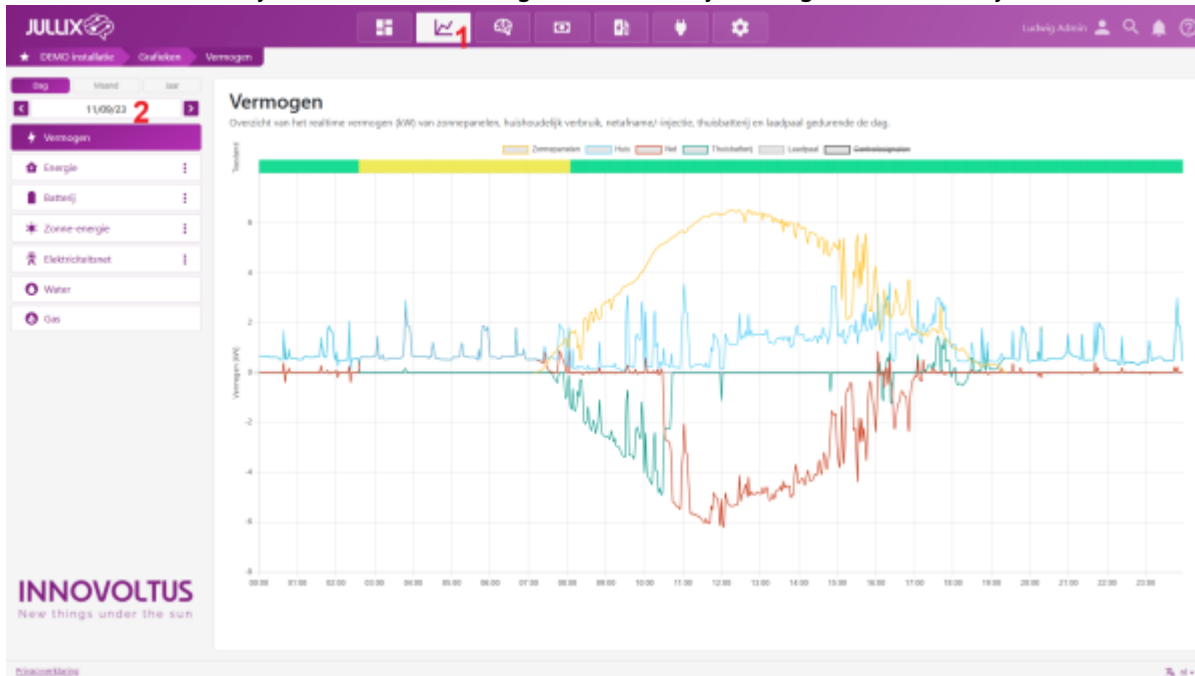

INNOVOLTUS

New things under the sun

Grafieken

Inhoudsopgave

Grafieken 3

Grafieken

De grafieken bereik je via  **1** in de menu-balk.
 In het menu **2** kun je de verschillende grafieken van je energiebeheer bekijken.

Er zijn verschillende grafieken beschikbaar:

- De **Vermogen** grafiek.
- De **Energie** grafieken.
- De **Batterij** grafieken.
- De **Zonne-energie** grafieken.
- De **Elektriciteitsnet**

grafieken.
 De **Water**.
 De **Gas**.