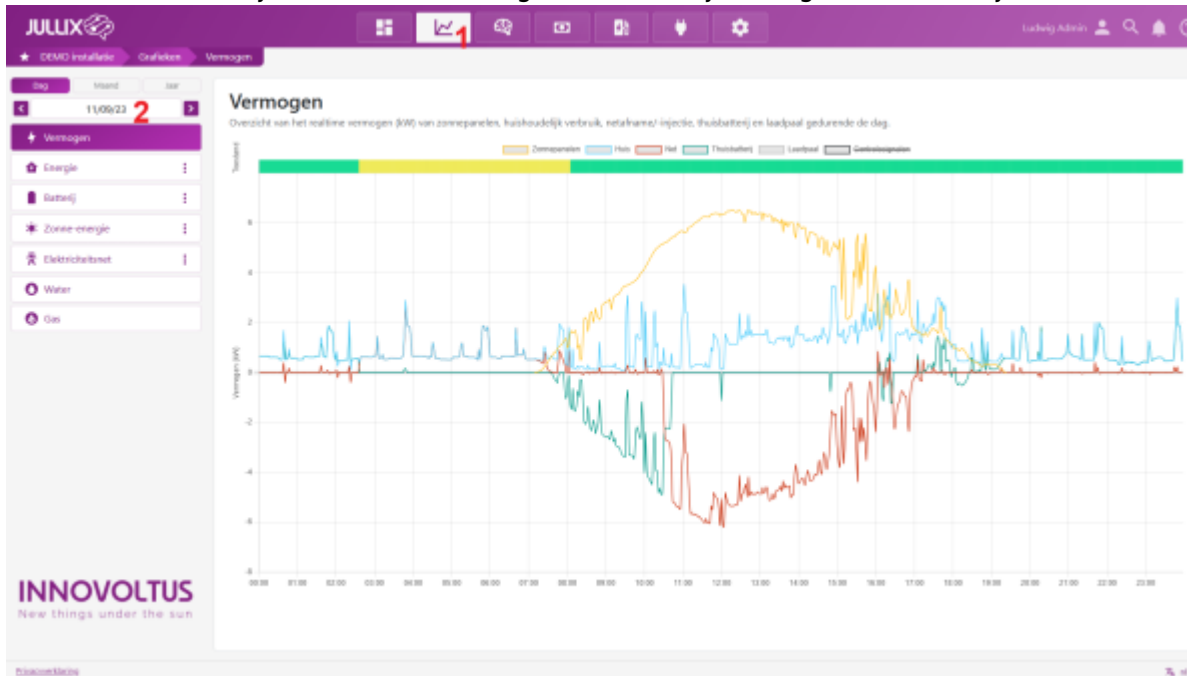

INNOVOLTUS

New things under the sun

Brain of your energy management

Grafieken

Inhoudsopgave

Grafieken 3

Grafieken

De grafieken bereik je via  **1** in de menu-balk.
 In het menu **2** kun je de verschillende grafieken van je energiebeheer bekijken.

Er zijn verschillende grafieken beschikbaar:

- De **Vermogen** grafiek.
- De **Energie** grafieken.
- De **Batterij** grafieken.
- De **Zonne-energie** grafieken.
- De **Elektriciteitsnet**

grafieken.
 De **Water**.
 De **Gas**.

Voor de volledig functionaliteit, zoals getoond in het scherm, is het servicepack '**Smart**' of '**Smart +**' vereist.