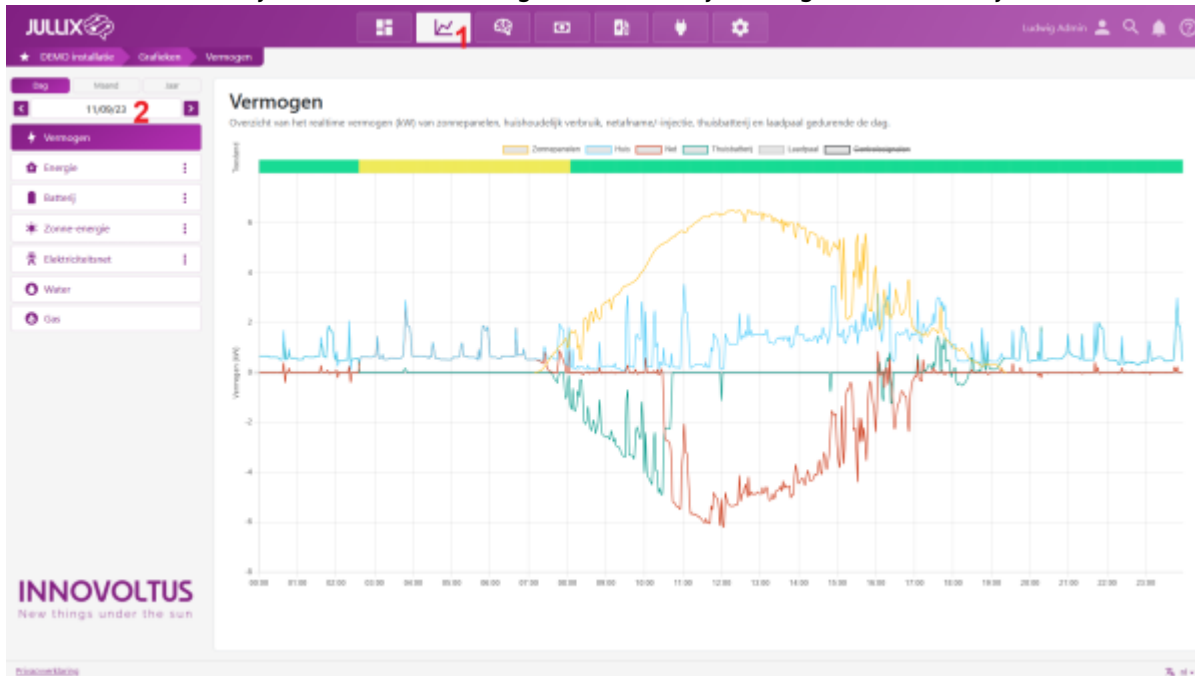

INNOVOLTUS

New things under the sun

Grafieken

Inhoudsopgave

Grafieken 3

Grafieken

De grafieken bereik je via  **1** in de menu-balk.
 In het menu **2** kun je de verschillende grafieken van je energiebeheer bekijken.

Er zijn verschillende grafieken beschikbaar:

- De **Vermogen grafiek.**
- De **Energie grafieken.**
- De **Batterij grafieken.**
- De **Zonne-energie grafieken.**
- De **Elektriciteitsnet**

grafieken.
 De **Water.**
 De **Gas.**

Voor de volledig functionaliteit, zoals getoond in het scherm, is het servicepack '**Smart**' of '**Smart +**' vereist.