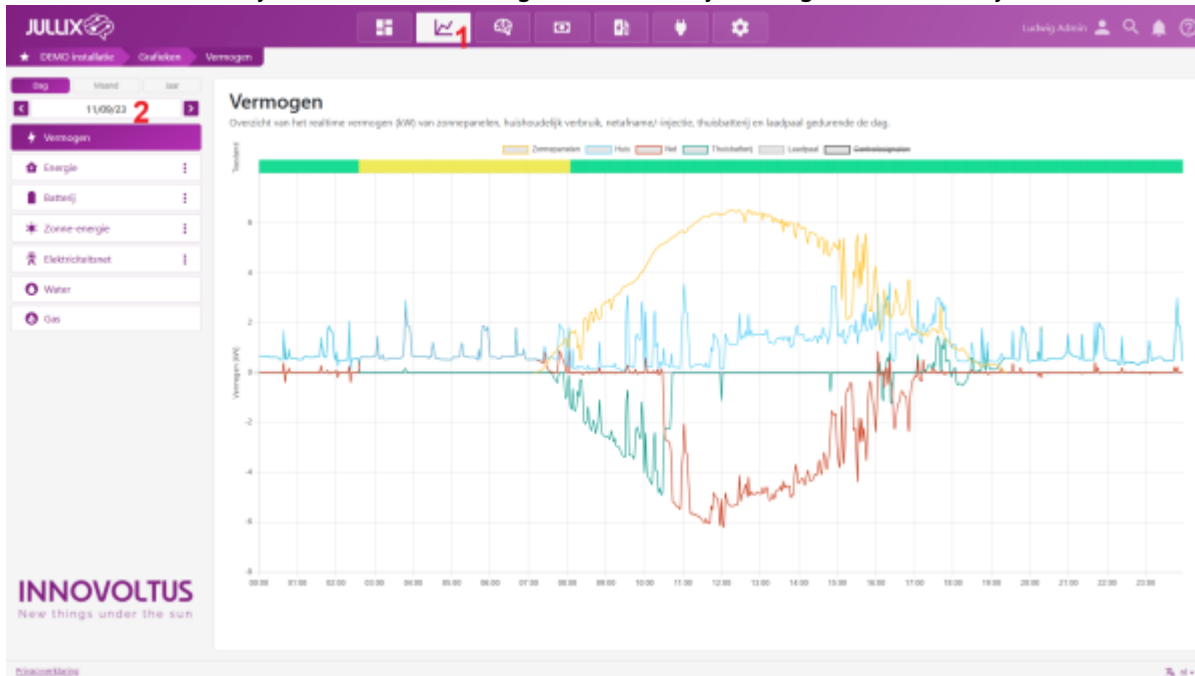

INNOVOLTUS

New things under the sun

Brain of your energy management

Grafieken

Inhoudsopgave

Grafieken 3

Grafieken

De grafieken bereik je via  **1** in de menu-balk.
 In het menu **2** kun je de verschillende grafieken van je energiebeheer bekijken.

Er zijn verschillende grafieken beschikbaar:

- De **Vermogen** grafiek.
- De **Energie** grafieken.
- De **Batterij** grafieken.
- De **Zonne-energie** grafieken.
- De **Elektriciteitsnet**

grafieken.
 De **Water**.
 De **Gas**.

Voor de volledig functionaliteit, zoals getoond in het scherm, is het servicepack '**Smart**' of '**Smart +**' vereist.