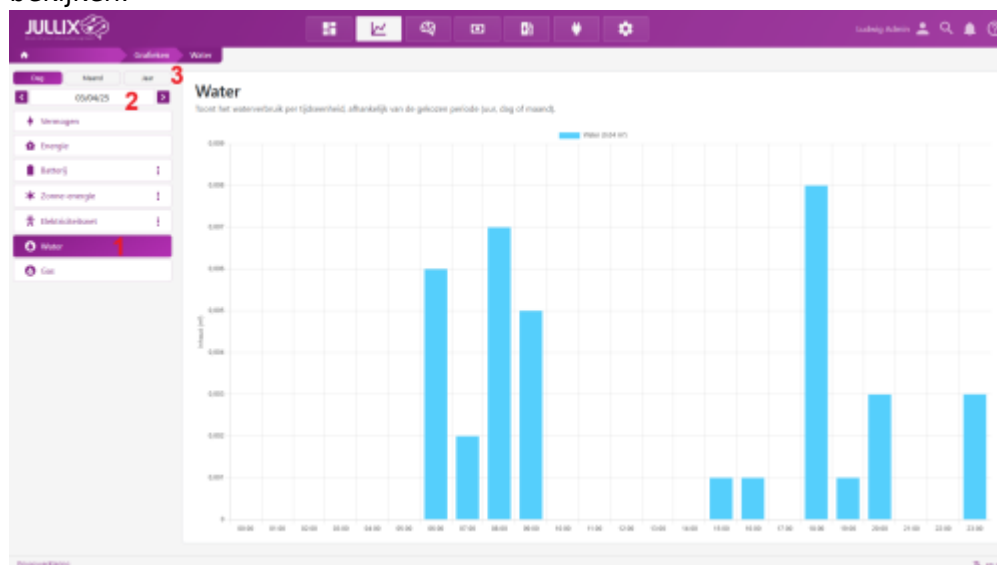

# Inhoudsopgave

**Water** ..... 3

# Water

De digitale meter kan ook de informatie van de digitale Water-meter geven als die aangesloten zijn. Als de info van de digitale water beschikbaar is in de digitale meter van fluvius dan zal de Jullix deze data ook weergeven op het platform. Of de digitale watermeter de informatie doorgeeft aan de digitale elektriciteits meter hangt af van de digitale water meter, u contacteert best de watermaatschappij voor meer informatie.

Als de Jullix monitort en bewaart de gegevens van de watermeter.

Bij Grafieken  kies je in het menu **Water (1)**.

Je ziet in de grafiek telkens de geselecteerde dag, via de datum **(2)** kan je ook andere dagen bekijken.

De grafiek kan je per dag, per maand of per jaar bekijken **(3)**.