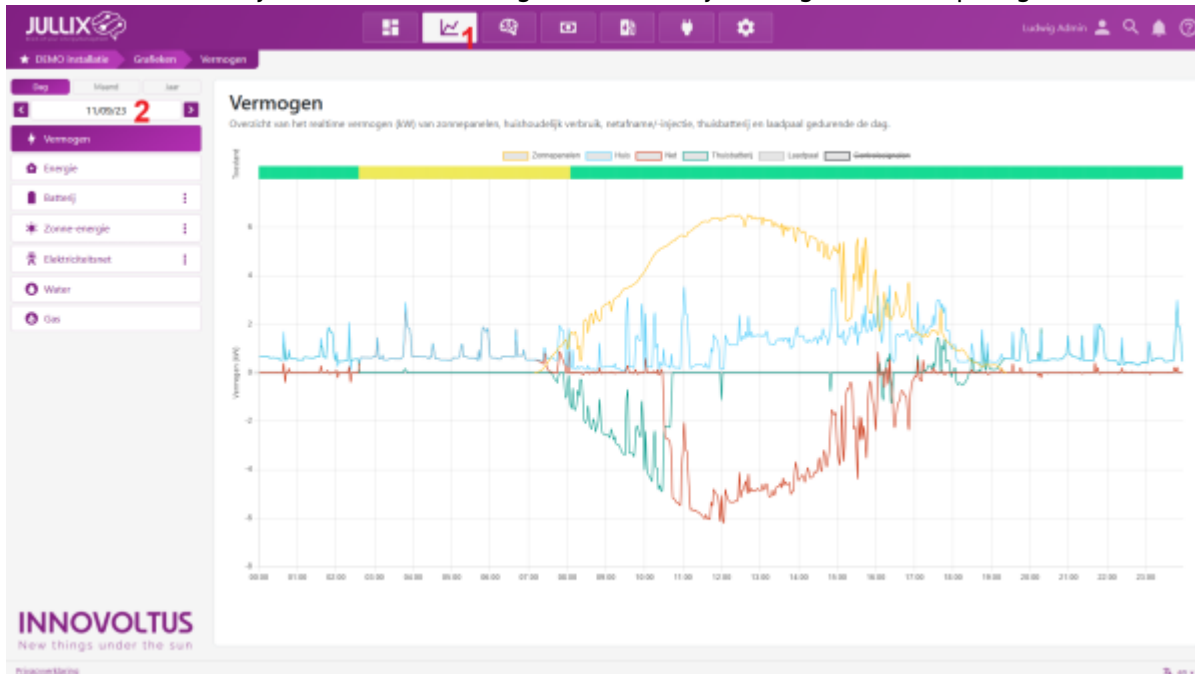

INNOVOLTUS

New things under the sun

Brain of your energy management

Grafieken

Inhoudsopgave

Grafieken 3

Grafieken

De grafieken bereik je via  **1** in de menu-balk. In het menu **2** kan je de verschillende grafieken van je energiebeheer opvragen.

Voor de volledig functionaliteit zoals getoond in het scherm is het service pack '**Smart**' of '**Smart +**' nodig.