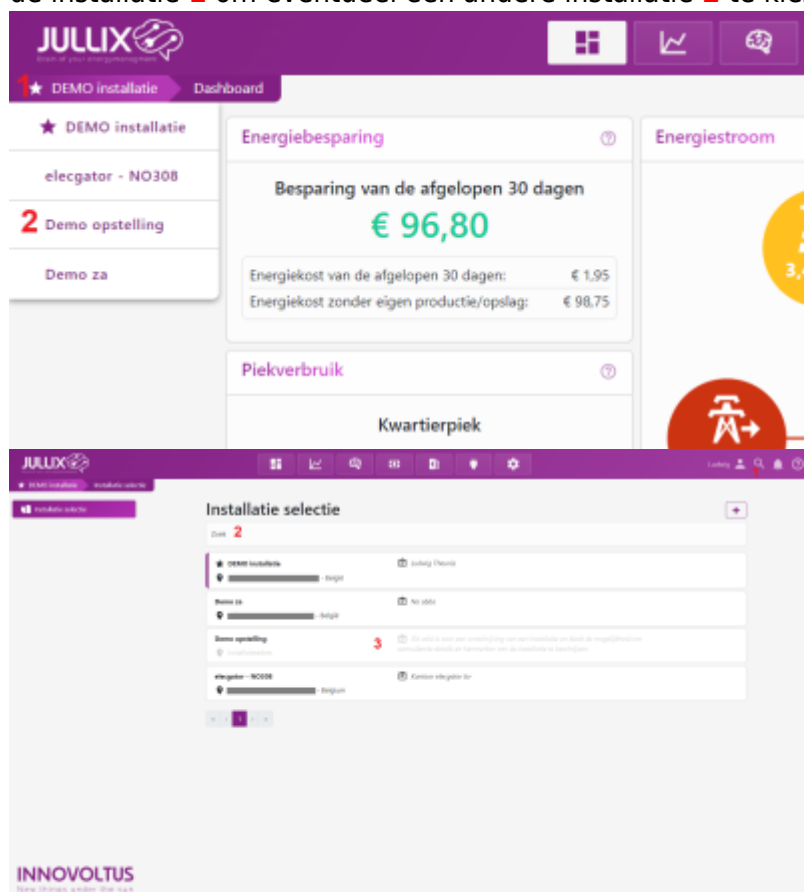

INNOVOLTUS

New things under the sun

Portaal: MIJN JULLIX

Inhoudsopgave

Portaal: MIJN JULLIX 3

Portaal: MIJN JULLIX

Je kan het Jullix EMS ook monitoren. Het Jullix EMS kan je via een portaal website volgen: <https://mijn.jullix.be>

Je ziet het **Dashboard** van de gekozen installatie links onder het Jullix logo. Je klikt op de naam van de installatie **1** om eventueel een andere installatie **2** te kiezen.

Als je veel installaties monitort (als installateur) dan kan je ook via het vergrootglas **1** op zoek gaan