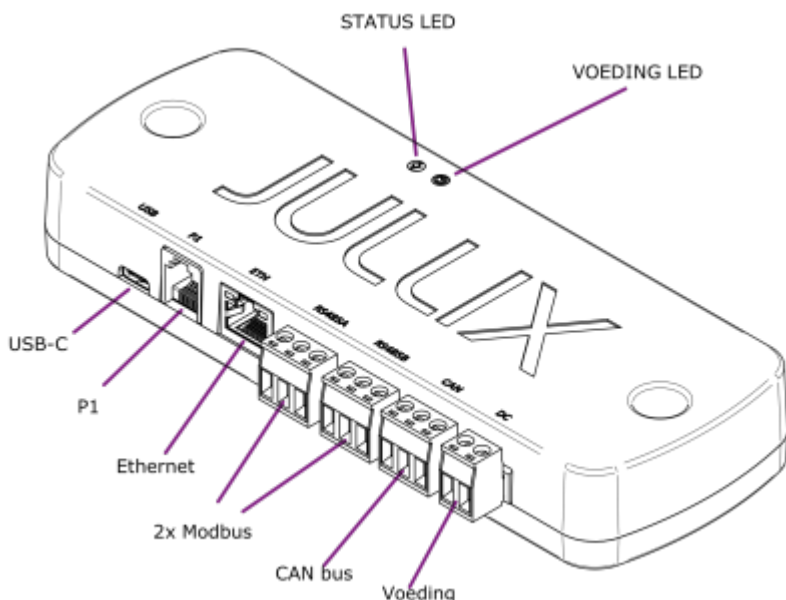

INNOVOLTUS

New things under the sun

Product omschrijving

Inhoudsopgave

Product omschrijving 3
 Beschrijving 3

Product omschrijving

De Jullix is de centrale module en maakt verbinding met de verschillende componenten: de digitale meter, de PV-omvormer(s), batterij-omvormer(s), de laadpa(a)l(en), slimme stopcontacten en via het internet met het portaal.

De Jullix heeft de connectoren om de verschillende componenten te verbinden. Verder heeft de Jullix ook de mogelijkheid om draadloze verbindingen te maken met bepaalde componenten.

Beschrijving

Het brein van Jullix is een compacte module die tegen de muur wordt bevestigd. In het ideale geval wordt de Jullix dichtbij de digitale meter, internetverbinding en de omvormers geplaatst. De Jullix wordt tegen de muur bevestigd en heeft hiervoor twee bevestigingsgaten. Twee multi-color LED indicatoren geven de toestand van het apparaat weer.

Aan de achterzijde bevindt zich de sticker met de identificatie en login gegevens.