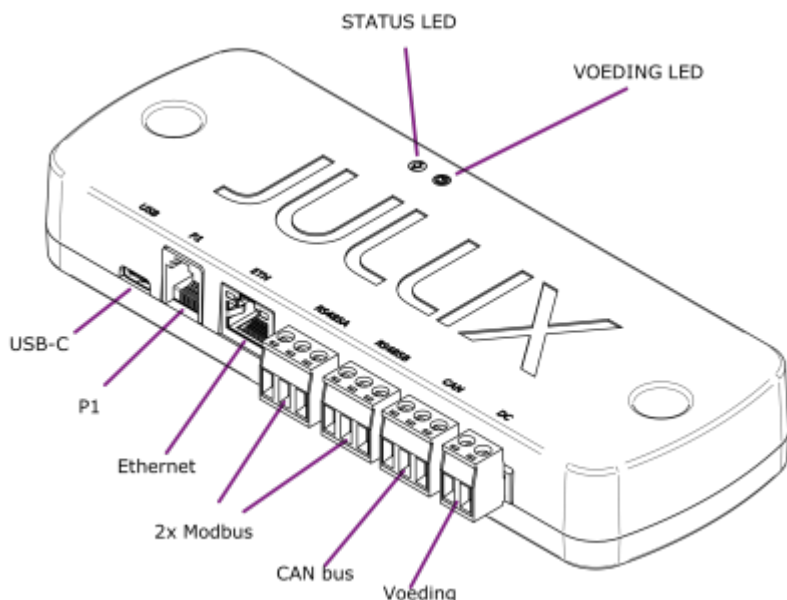

INNOVOLTUS

New things under the sun

Product omschrijving

Inhoudsopgave

Product omschrijving 3
 Beschrijving 3

Product omschrijving

De Jullix is de centrale module en maakt verbinding met de verschillende componenten: de digitale meter, de PV-omvormer(s), batterij-omvormer(s), de laadpa(a)l(en), slimme stopcontacten en via het internet met het portaal.

De Jullix heeft de connectoren om de verschillende componenten te verbinden. Verder heeft de Jullix ook de mogelijkheid om draadloze verbindingen te maken met bepaalde componenten.

Beschrijving

Het brein van Jullix is een compacte module die tegen de muur wordt bevestigd. In het ideale geval wordt de Jullix dichtbij de digitale meter, internetverbinding en de omvormers geplaatst. De Jullix wordt tegen de muur bevestigd en heeft hiervoor twee bevestigingsgaten. Twee multi-color LED indicatoren geven de toestand van het apparaat weer.