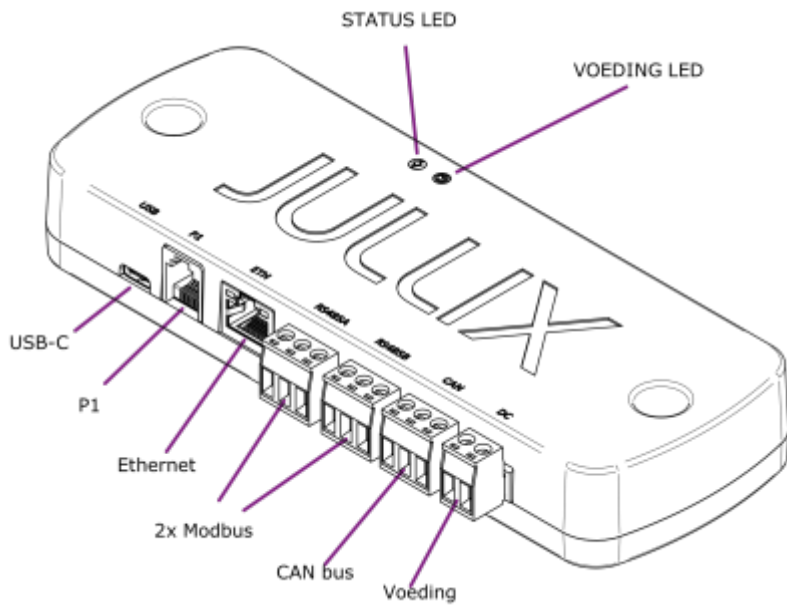

INNOVOLTUS

New things under the sun

Product omschrijving

Inhoudsopgave

Product omschrijving 3
 Beschrijving 3

Product omschrijving

De Jullix is de centrale module en maakt verbinding met de verschillende componenten: de digitale meter, de PV-omvormer(s), batterij-omvormer(s), de laadpa(a)l(en), slimme stopcontacten en via het internet met het portaal.

De Jullix heeft de connectoren om de verschillende componenten te verbinden. Verder heeft de Jullix ook de mogelijkheid om draadloze verbindingen te maken met bepaalde componenten.

Beschrijving

Het brein van Jullix is een compacte module die tegen de muur wordt bevestigd. In het ideale geval wordt de Jullix dichtbij de digitale meter, internetverbinding en de omvormers geplaatst. De Jullix wordt tegen de muur bevestigd en heeft hiervoor twee bevestigingsgaten. Twee multi-color LED indicatoren geven de toestand van het apparaat weer.