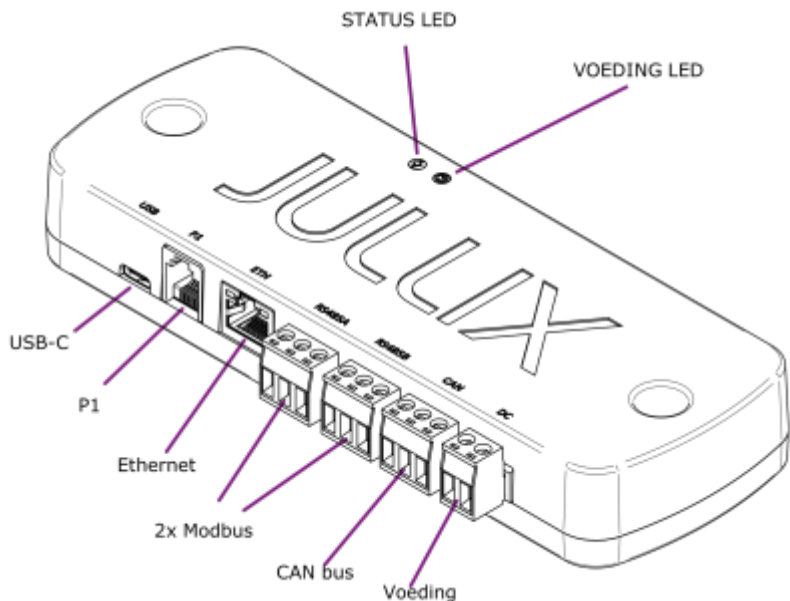

INNOVOLTUS

New things under the sun

Product omschrijving

Inhoudsopgave

Product omschrijving	3
Beschrijving	3

Product omschrijving

De Jullix is de centrale module en maakt verbinding met de verschillende componenten: de digitale meter, de PV-omvormer(s), batterij-omvormer(s), de laadpa(a)l(en), slimme stopcontacten en via het internet met het portaal.

De Jullix heeft de connectoren om de verschillende componenten te verbinden. Verder heeft de Jullix ook de mogelijkheid om draadloze verbindingen te maken met bepaalde componenten.

Beschrijving

Het brein van Jullix is een compacte module die tegen de muur wordt bevestigd. In het ideale geval wordt de Jullix dichtbij de digitale meter, internetverbinding en de omvormers geplaatst. De Jullix wordt tegen de muur bevestigd en heeft hiervoor twee bevestigingsgaten. Twee multi-color LED indicatoren geven de toestand van het apparaat weer.