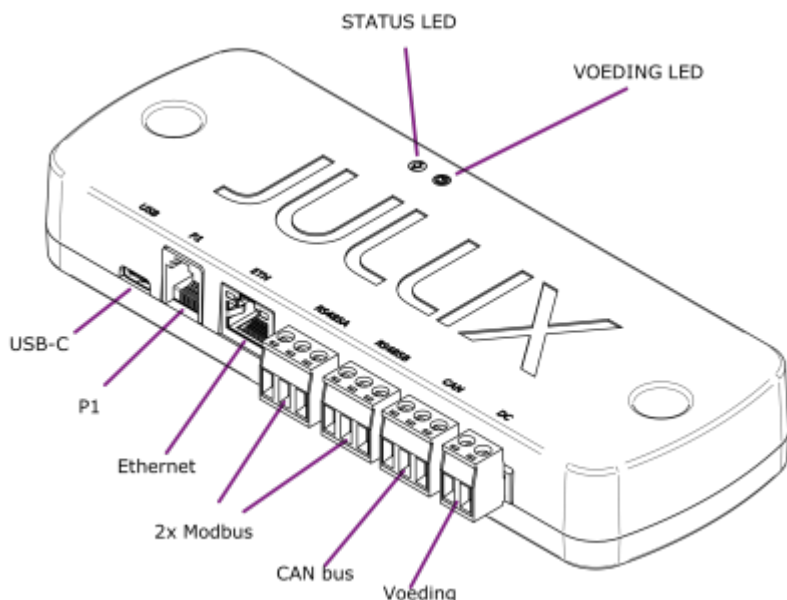

INNOVOLTUS

New things under the sun

Product omschrijving

Inhoudsopgave

Product omschrijving	3
Beschrijving	3

Product omschrijving

De Jullix is de centrale module en maakt verbinding met de verschillende componenten: de digitale meter, de PV-omvormer(s), batterij-omvormer(s), de laadpa(a)l(en), slimme stopcontacten en via het internet met het portaal.

De Jullix heeft de connectoren om de verschillende componenten te verbinden. Verder heeft de Jullix ook de mogelijkheid om draadloze verbindingen te maken met bepaalde componenten.

Beschrijving

Het brein van Jullix is een compacte module die tegen de muur wordt bevestigd. In het ideale geval wordt de Jullix dichtbij de digitale meter, internetverbinding en de omvormers geplaatst. De Jullix wordt tegen de muur bevestigd en heeft hiervoor twee bevestigingsgaten. Twee multi-color LED indicatoren geven de toestand van het apparaat weer.