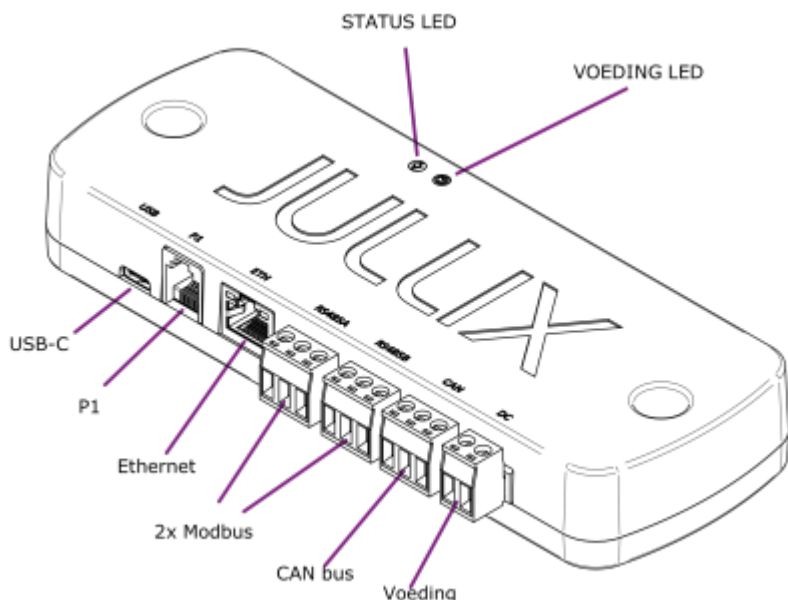

INNOVOLTUS

New things under the sun

Product omschrijving

Inhoudsopgave

Product omschrijving	3
Beschrijving	3

Product omschrijving

De Jullix is de centrale module en maakt verbinding met de verschillende componenten: de digitale meter, de PV-omvormer(s), batterij-omvormer(s), de laadpa(a)l(en), slimme stopcontacten en via het internet met het portaal.

De Jullix heeft de connectoren om de verschillende componenten te verbinden. Verder heeft de Jullix ook de mogelijkheid om draadloze verbindingen te maken met bepaalde componenten.

Beschrijving

Het brein van Jullix is een compacte module die tegen de muur wordt bevestigd. In het ideale geval wordt de Jullix dichtbij de digitale meter, internetverbinding en de omvormers geplaatst. De Jullix wordt tegen de muur bevestigd en heeft hiervoor twee bevestigingsgaten. Twee multi-color LED indicatoren geven de toestand van het apparaat weer.