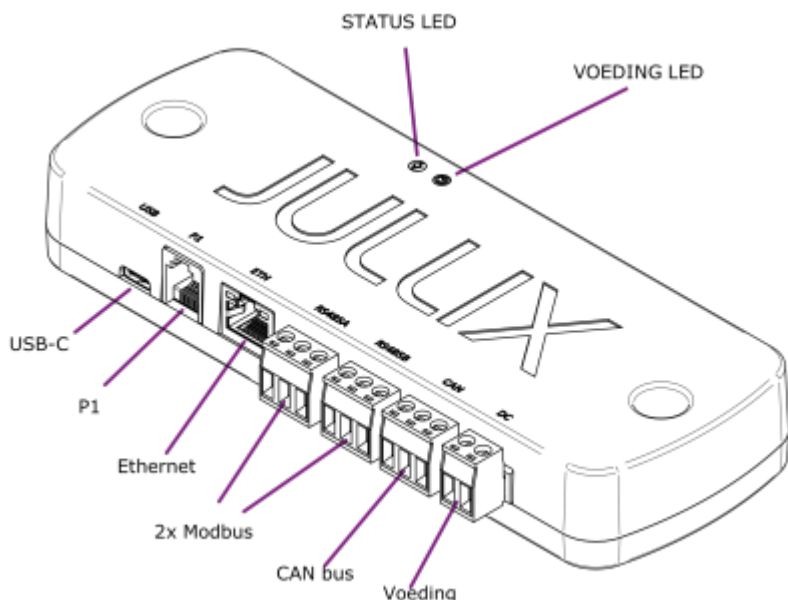

INNOVOLTUS

New things under the sun

Product omschrijving

Inhoudsopgave

Product omschrijving 3
 Beschrijving 3

Product omschrijving

De Jullix is de centrale module en maakt verbinding met de verschillende componenten: de digitale meter, de PV-omvormer(s), batterij-omvormer(s), de laadpa(a)l(en), slimme stopcontacten en via het internet met het portaal.

De Jullix heeft de connectoren om de verschillende componenten te verbinden. Verder heeft de Jullix ook de mogelijkheid om draadloze verbindingen te maken met bepaalde componenten.

Beschrijving

Het brein van Jullix is een compacte module die tegen de muur wordt bevestigd. In het ideale geval wordt de Jullix dichtbij de digitale meter, internetverbinding en de omvormers geplaatst. De Jullix wordt tegen de muur bevestigd en heeft hiervoor twee bevestigingsgaten. Twee multi-color LED indicatoren geven de toestand van het apparaat weer.