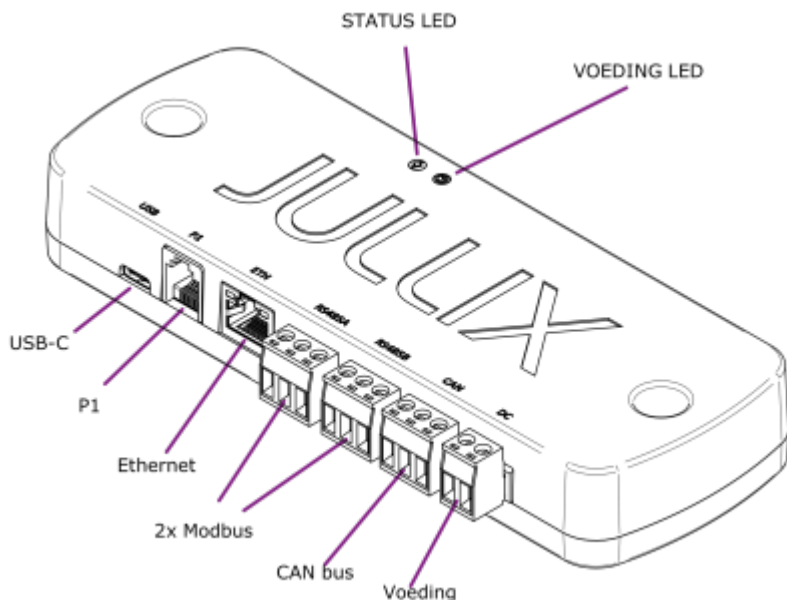

INNOVOLTUS

New things under the sun

Product omschrijving

Inhoudsopgave

Product omschrijving 3
 Beschrijving 3

Product omschrijving

De Jullix is de centrale module en maakt verbinding met de verschillende componenten: de digitale meter, de PV-omvormer(s), batterij-omvormer(s), de laadpa(a)l(en), slimme stopcontacten en via het internet met het portaal.

De Jullix heeft de connectoren om de verschillende componenten te verbinden. Verder heeft de Jullix ook de mogelijkheid om draadloze verbindingen te maken met bepaalde componenten.

Beschrijving

Het brein van Jullix is een compacte module die tegen de muur wordt bevestigd. In het ideale geval wordt de Jullix dichtbij de digitale meter, internetverbinding en de omvormers geplaatst. De Jullix wordt tegen de muur bevestigd en heeft hiervoor twee bevestigingsgaten. Twee multi-color LED indicatoren geven de toestand van het apparaat weer.