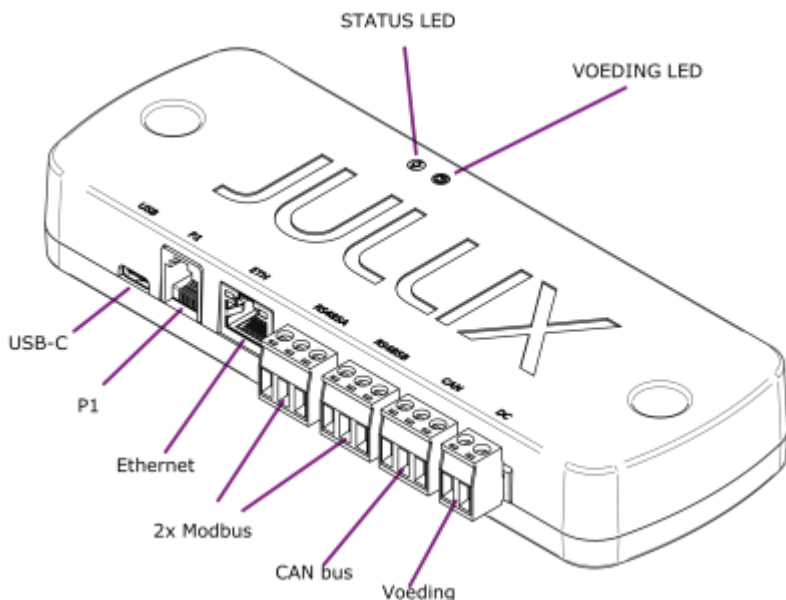

INNOVOLTUS

New things under the sun

Aansluitingen

Inhoudsopgave

Product omschrijving	3
Beschrijving	3

Product omschrijving

De Jullix is de centrale module en maakt verbinding met de verschillende componenten: de digitale meter, de PV-omvormer(s), batterij-omvormer(s), de laadpa(a)l(en), slimme stopcontacten en via het internet met het portaal.

De Jullix heeft de connectoren om de verschillende componenten te verbinden. Verder heeft de Jullix ook de mogelijkheid om draadloze verbindingen te maken met bepaalde componenten.

Beschrijving

Het brein van Jullix is een compacte module die tegen de muur wordt bevestigd. In het ideale geval wordt de Jullix dichtbij de digitale meter, internetverbinding en de omvormers geplaatst. De Jullix wordt tegen de muur bevestigd en heeft hiervoor twee bevestigingsgaten. Twee multi-color LED indicatoren geven de toestand van het apparaat weer.