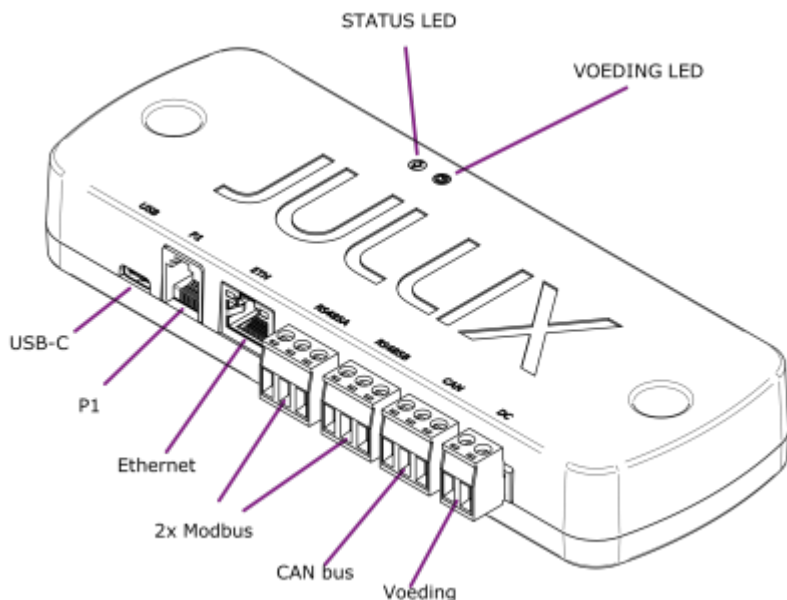

INNOVOLTUS

New things under the sun

Aansluitingen

Inhoudsopgave

Product omschrijving	3
Beschrijving	3

Product omschrijving

De Jullix is de centrale module en maakt verbinding met de verschillende componenten: de digitale meter, de PV-omvormer(s), batterij-omvormer(s), de laadpa(a)l(en), slimme stopcontacten en via het internet met het portaal.

De Jullix heeft de connectoren om de verschillende componenten te verbinden. Verder heeft de Jullix ook de mogelijkheid om draadloze verbindingen te maken met bepaalde componenten.

Beschrijving

Het brein van Jullix is een compacte module die tegen de muur wordt bevestigd. In het ideale geval wordt de Jullix dichtbij de digitale meter, internetverbinding en de omvormers geplaatst. De Jullix wordt tegen de muur bevestigd en heeft hiervoor twee bevestigingsgaten. Twee multi-color LED indicatoren geven de toestand van het apparaat weer.

Aan de achterzijde bevindt zich de stikker met de identificatie en login gegevens.