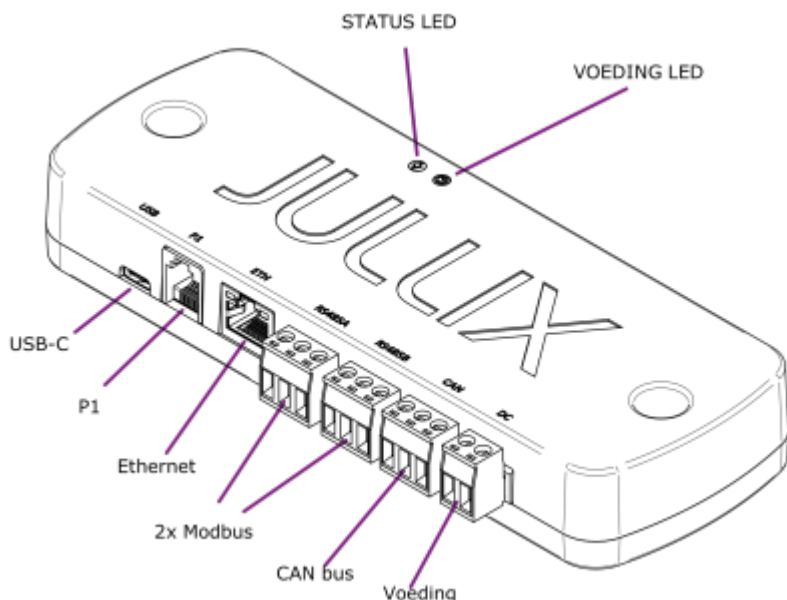

# Inhoudsopgave

**Product omschrijving** ..... 3  
    Beschrijving ..... 3

# Product omschrijving

De Jullix PRO is de centrale module en maakt verbinding met de verschillende componenten: de digitale meter, de PV-omvormer(s), batterij-omvormer(s), de laadpa(a)l(en), slimme stopcontacten en via het internet met het portaal.

De Jullix PRO heeft de connectoren om de verschillende componenten te verbinden. Verder heeft de Jullix PRO ook de mogelijkheid om draadloze verbindingen te maken met bepaalde componenten.

## Beschrijving

Het brein van Jullix is een compacte module die tegen de muur wordt bevestigd. In het ideale geval wordt de Jullix dichtbij de digitale meter, internetverbinding en de omvormers geplaatst. De Jullix wordt tegen de muur bevestigd en heeft hiervoor twee bevestigingsgaten. Twee multi-color LED indicatoren geven de toestand van het apparaat weer.