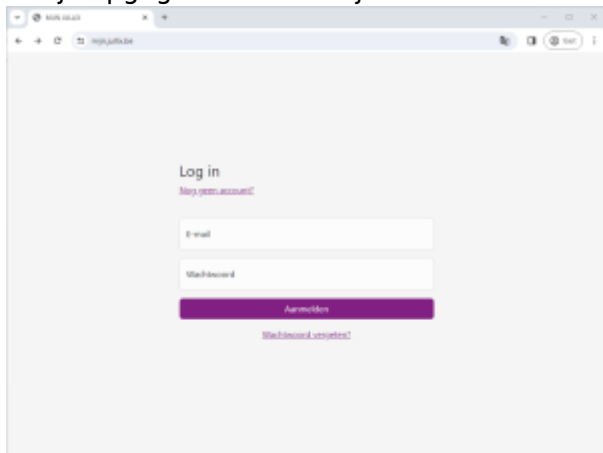

INNOVOLTUS

New things under the sun

Inloggen

Inhoudsopgave

Inloggen	3
Inloggen met 2 stappenverificatie (2-factor)	3
Wachtwoord vergeten	3

Inloggen

Enkel geregistreerde gebruikers hebben toegang tot het Jullix portaal. Je logt in met je e-mailadres dat je opgegeven hebt en je wachtwoord.