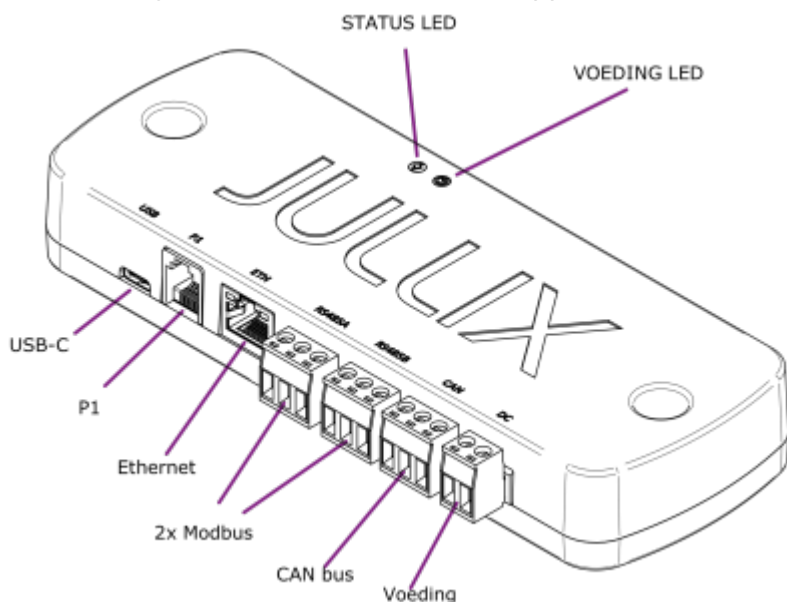

INNOVOLTUS

New things under the sun

Productomschrijving

Inhoudsopgave

Product omschrijving	3
Beschrijving	3

Product omschrijving

De Jullix is de centrale module en maakt verbinding met de verschillende componenten: de digitale meter, de PV-omvormer(s), batterij-omvormer(s), de laadpa(a)l(en), slimme stopcontacten en via het internet met het portaal.

De Jullix heeft de connectoren om de verschillende componenten te verbinden. Verder heeft de Jullix ook de mogelijkheid om draadloze verbindingen te maken met bepaalde componenten.

Beschrijving

Het brein van Jullix is een compacte module die tegen de muur wordt bevestigd. In het ideale geval wordt de Jullix dichtbij de digitale meter, internetverbinding en de omvormers geplaatst. De Jullix wordt tegen de muur bevestigd en heeft hiervoor twee bevestigingsgaten. Twee multi-color LED indicatoren geven de toestand van het apparaat weer.