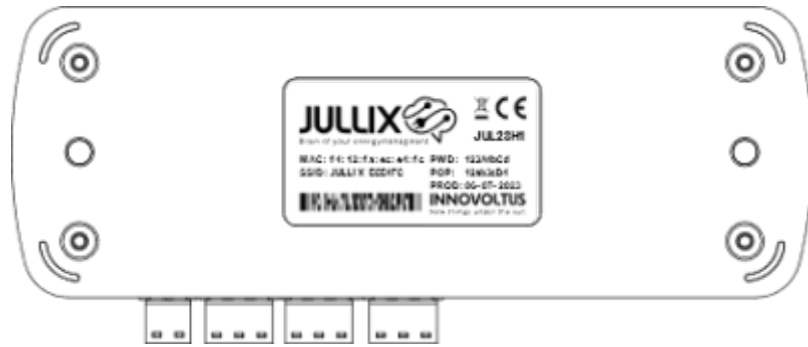

INNOVOLTUS

New things under the sun

Productomschrijving

Inhoudsopgave

Product omschrijving 3
 Beschrijving 3

Product omschrijving

De Jullix is de centrale module en maakt verbinding met de verschillende componenten: de digitale meter, de PV-omvormer(s), batterij-omvormer(s), de laadpa(a)l(en), slimme stopcontacten en via het internet met het portaal.

De Jullix heeft de connectoren om de verschillende componenten te verbinden. Verder heeft de Jullix ook de mogelijkheid om draadloze verbindingen te maken met bepaalde componenten.

Beschrijving

Het brein van Jullix is een compacte module die tegen de muur wordt bevestigd. In het ideale geval wordt de Jullix dichtbij de digitale meter, internetverbinding en de omvormers geplaatst. De Jullix wordt tegen de muur bevestigd en heeft hiervoor twee bevestigingsgaten. Twee multi-color LED indicatoren geven de toestand van het apparaat weer.