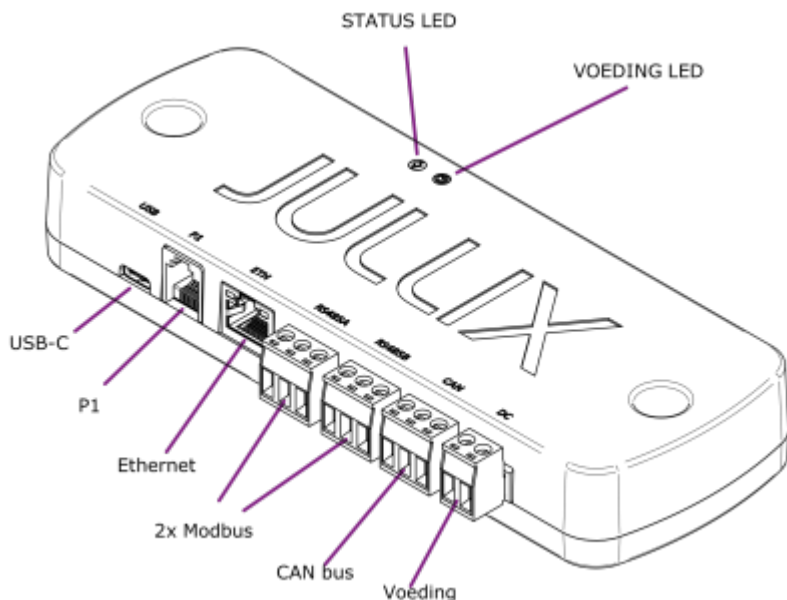

INNOVOLTUS

New things under the sun

Product omschrijving

Inhoudsopgave

Product omschrijving 3
 Beschrijving 3

Product omschrijving

De Jullix is de centrale module en maakt verbinding met de verschillende componenten: de digitale meter, de PV-omvormer(s), batterij-omvormer(s), de laadpa(a)l(en), slimme stopcontacten en via het internet met het portaal.

De Jullix heeft de connectoren om de verschillende componenten te verbinden. Verder heeft de Jullix ook de mogelijkheid om draadloze verbindingen te maken met bepaalde componenten.

Beschrijving

Het brein van Jullix is een compacte module die tegen de muur wordt bevestigd. In het ideale geval wordt de Jullix dichtbij de digitale meter, internetverbinding en de omvormers geplaatst. De Jullix wordt tegen de muur bevestigd en heeft hiervoor twee bevestigingsgaten. Twee multi-color LED indicatoren geven de toestand van het apparaat weer.

Aan de achterzijde bevindt zich de stikker met de identificatie en login gegevens.