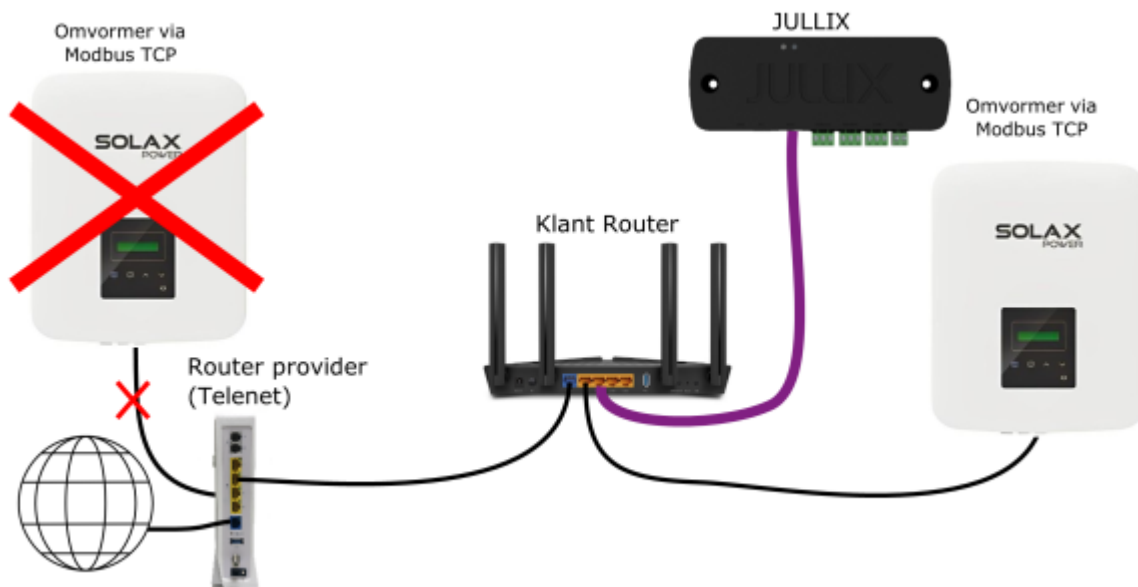

Internet aansluiten

Jullix wordt via de netwerkkabel met het internet verbonden. Dit kan met de meegeleverde kabel of een andere netwerkkabel.

Je kan ook een powerline ethernet plug gebruiken om het netwerk tot bij Jullix te brengen.

Het is belangrijk dat Jullix met hetzelfde netwerk verbonden is als andere apparaten die via het netwerk bestuurd moeten worden door Jullix.

Je kan Jullix via de router van de **provider** met het internet verbinden.