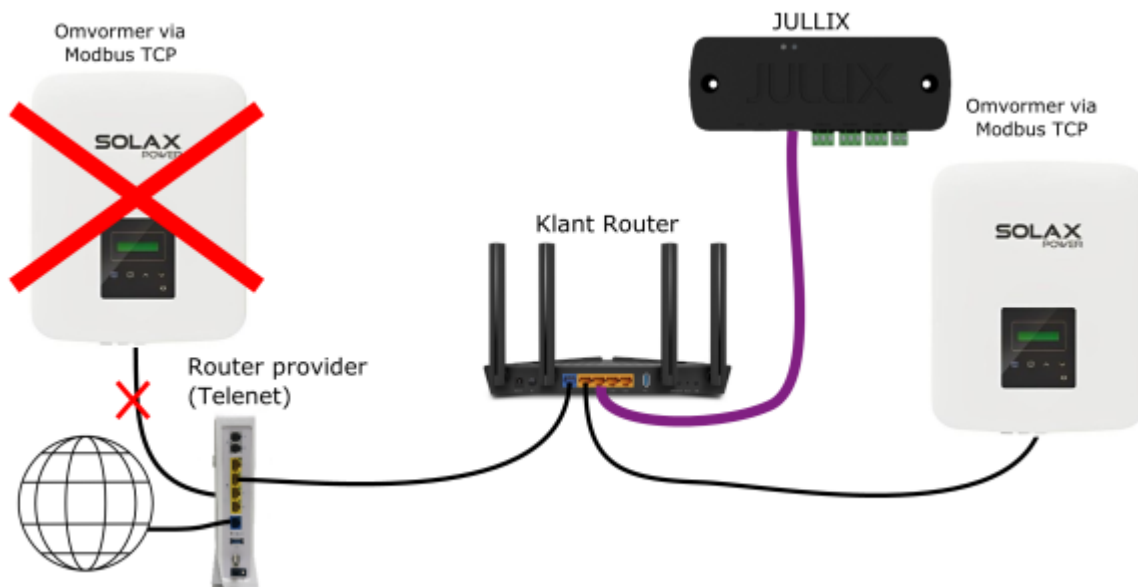

Internet aansluiten

Jullix wordt via de netwerkkabel met het internet verbonden. Dit kan met de meegeleverde kabel of een andere netwerkkabel.

Je kan ook een powerline ethernet plug gebruiken om het netwerk tot bij Jullix te brengen. Het is belangrijk dat Jullix met hetzelfde netwerk verbonden is als andere apparaten die via het netwerk bestuurd moeten worden door Jullix.

Je kan Jullix via de router van de provider met het internet verbinden.