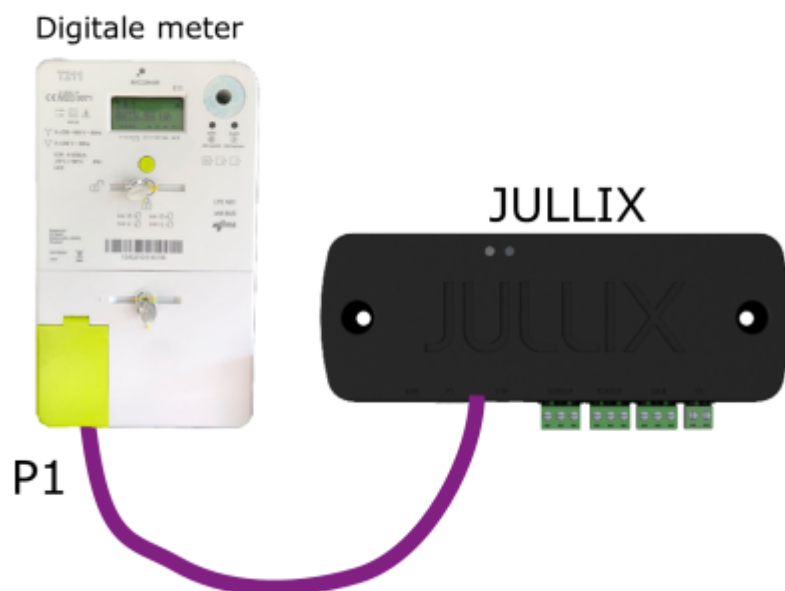

INNOVOLTUS

New things under the sun

Digitale meter aansluiten

Inhoudsopgave

Digitale meter aansluiten 3

Digitale meter aansluiten

In het ideale geval kan je de Jullix ook aansluiten aan de digitale meter. Hiervoor is er een speciale kabel mee geleverd.

Het is belangrijk enkel de meegeleverde kabel voor de P1 verbinding te gebruiken.

Als de digitale meter niet rechtstreeks gekoppeld kan worden, dan kan dit via de Extender.