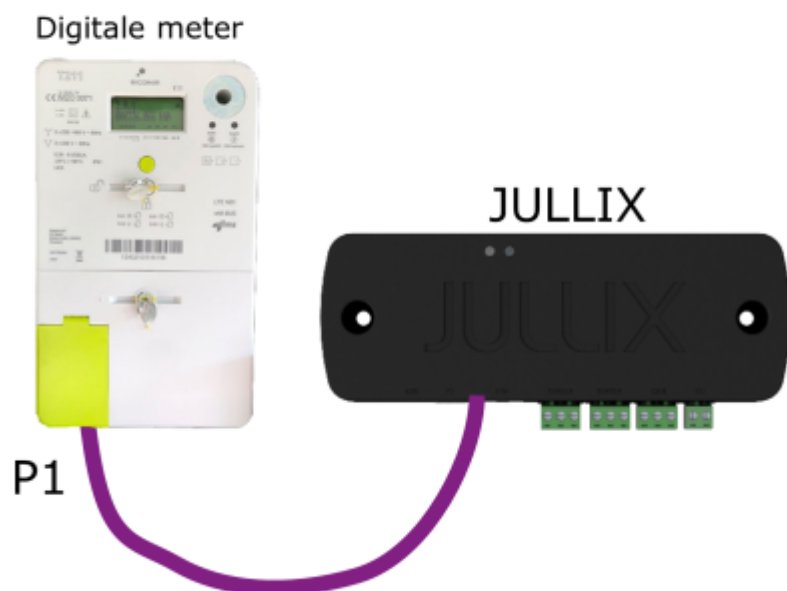

INNOVOLTUS

New things under the sun

Digitale meter aansluiten

Inhoudsopgave

Digitale meter aansluiten 3

Digitale meter aansluiten

In het ideale geval kan je de Jullix ook aansluiten aan de digitale meter. Hiervoor is er een speciale kabel mee geleverd.

Het is belangrijk enkel de meegeleverde kabel voor de P1 verbinding te gebruiken.

Als de digitale meter niet rechtstreeks gekoppeld kan worden, dan kan dit via de Extender.