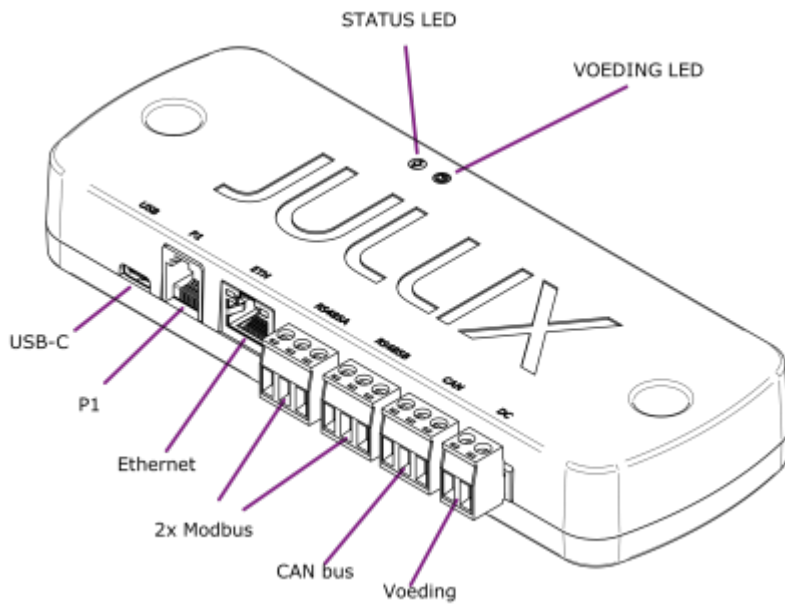

INNOVOLTUS

New things under the sun

Wat willen de leds zeggen op Jullix?

Inhoudsopgave

Wat willen de leds zeggen op Jullix? 3
 Status LED 3
 Voeding LED 3

Wat willen de leds zeggen op Jullix?

Status LED

ROOD > GROEN (loop)	Er is een probleem met de DSMR (Digitale meter / P1)
ROOD > BLAUW (loop)	Er is een MODBUS probleem met een van de aangesloten apparaten

Voeding LED