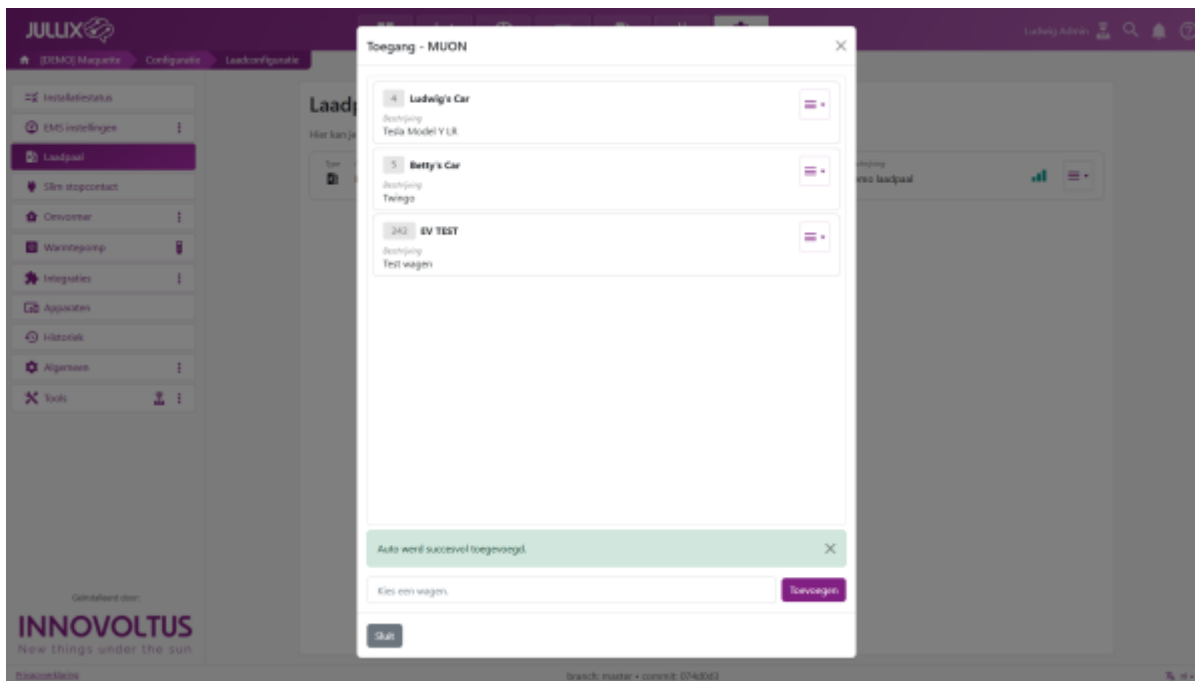

# Toegang

Bij  **Configuratie (1)**, onder de sectie  **Laadpaal (2)** vind je je laadpaal terug.

In het menu  **(3)** bij de laadpaal via  **Toegang (4)** kan je instellen welke **Auto's** geladen mogen worden aan de laadpaal. Je krijgt een lijst met auto's die toegang hebben tot de laadpaal.

Onderaan klik je op *Kies een wagen* **(5)** en zie je jouw lijst van auto's **(5)**. Je kiest er één van en klikt op **Toevoegen (7)** om die toe te voegen.

De lijst met auto's die toegang hebben tot de laadpaal wordt geüpdatet.