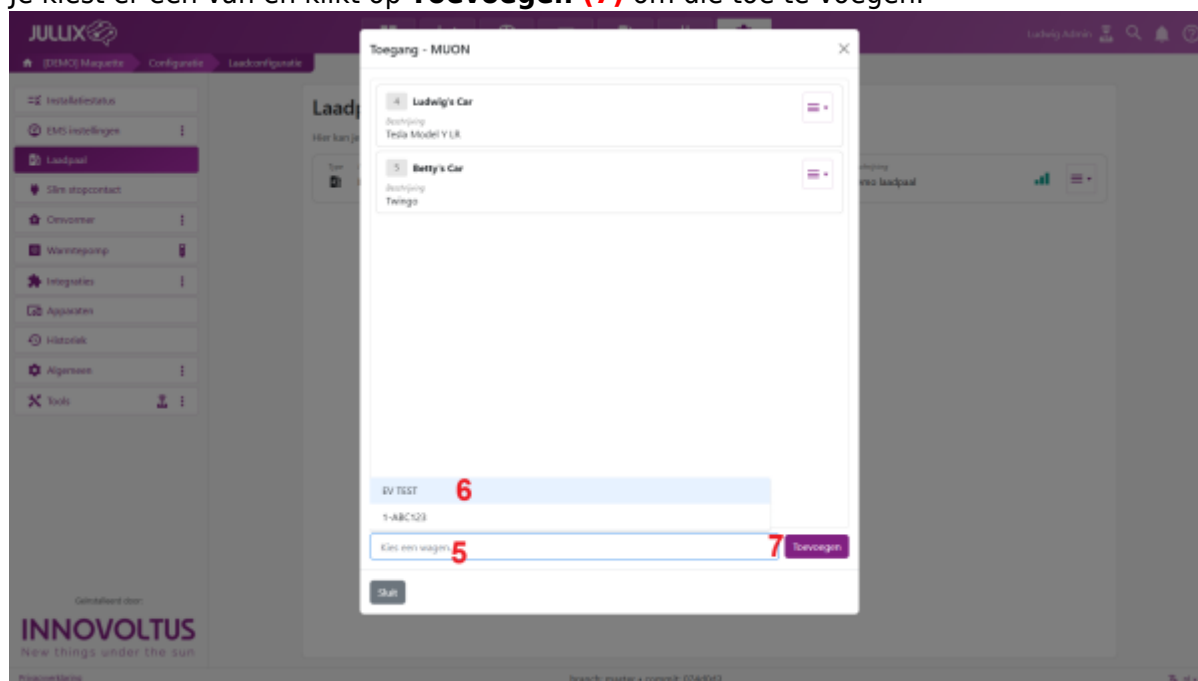

# Inhoudsopgave

**Toegang** ..... 3

# Toegang

Bij  **Configuratie (1)**, onder de sectie  **Laadpaal (2)** vind je je laadpaal terug.

In het menu  **(3)** bij de laadpaal via  **Toegang (4)** kan je instellen welke **Auto's** geladen mogen worden aan de laadpaal. Je krijgt een lijst met auto's die toegang hebben tot de laadpaal.

Onderaan klik je op *Kies een wagen* **(5)** en zie je jouw lijst van auto's **(5)**. Je kiest er één van en klikt op **Toevoegen (7)** om die toe te voegen.

De lijst met auto's die toegang hebben tot de laadpaal wordt geüpdatet.