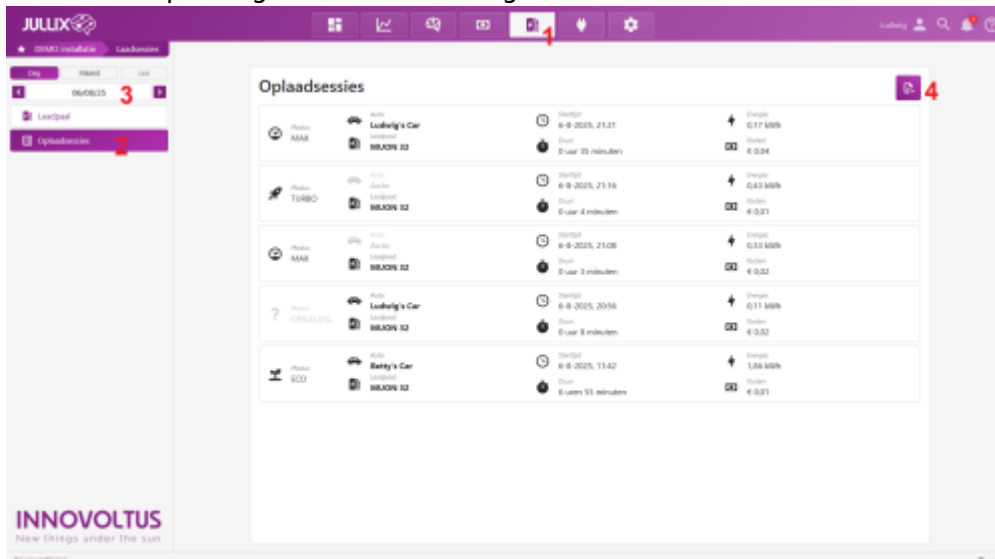

# Inhoudsopgave

**Laadsessies** ..... 3

# Laadsessies

Via  **Laadpaal 1** kan je de laadpalen opvolgen en bedienen in het portaal. Via  **Oplaadsessies 2** kan je de oplaadsessies opvragen.

Je krijgt een pagina met daarin de verschillende oplaadsessies. Je kan de datum kiezen **3** en de laadsessies per dag of maand **3** weergeven.