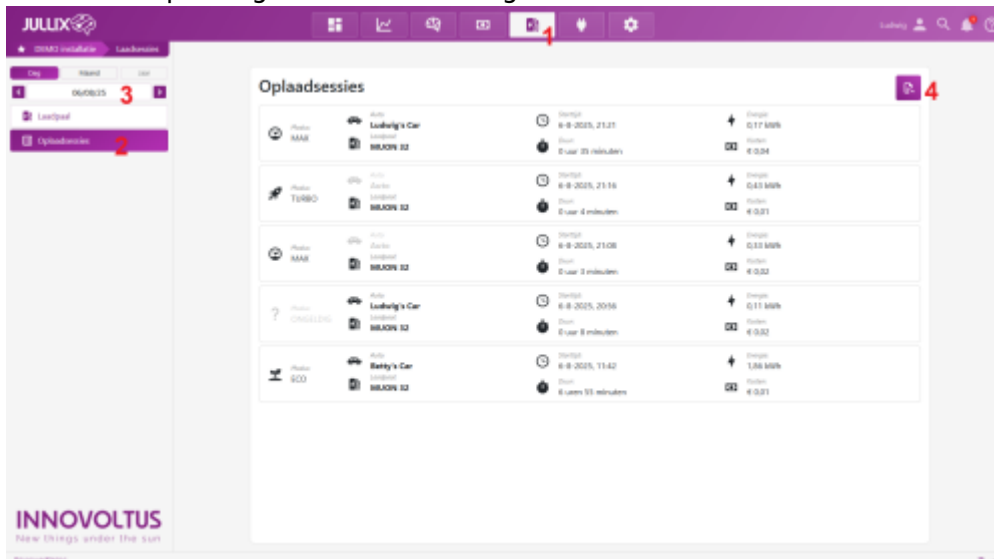

# Inhoudsopgave

**Laadsessies** ..... 3

# Laadsessies

Via  **Laadpaal 1** kan je de laadpalen opvolgen en bedienen in het portaal. Via  **Oplaadsessies 2** kan je de oplaadsessies opvragen.

Je krijgt een pagina met daarin de verschillende oplaadsessies. Je kan de datum kiezen **3** en de laadsessies per dag of maand **3** weergeven.