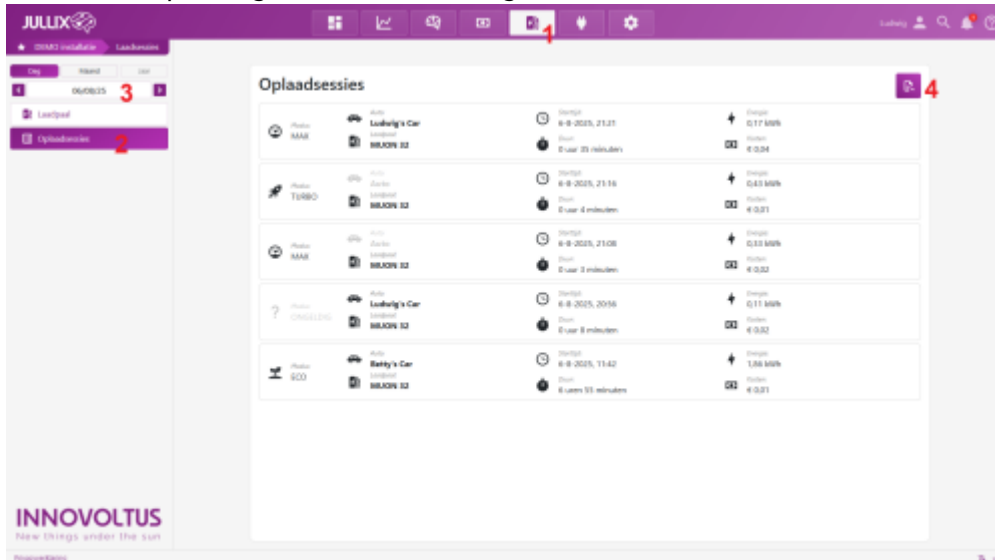

INNOVOLTUS

New things under the sun

Laadsessies

Inhoudsopgave

Laadsessies 3

Laadsessies

Via  **Laadpaal 1** kan je de laadpalen opvolgen en bedienen in het portaal. Via  **Oplaadsessies 2** kan je de oplaadsessies opvragen.

Je krijgt een pagina met daarin de verschillende oplaadsessies. Je kan de datum kiezen **3** en de laadsessies per dag of maand **3** weergeven.

Je krijgt een lijst van de laadsessies. In de lijst zie je de **Starttijd** van de laadsessie, de **Duur**, hoeveel **Energie** er geladen is in kWh, de kostprijs van de laadsessie aan het ingestelde tarief en het gekozen voertuig.