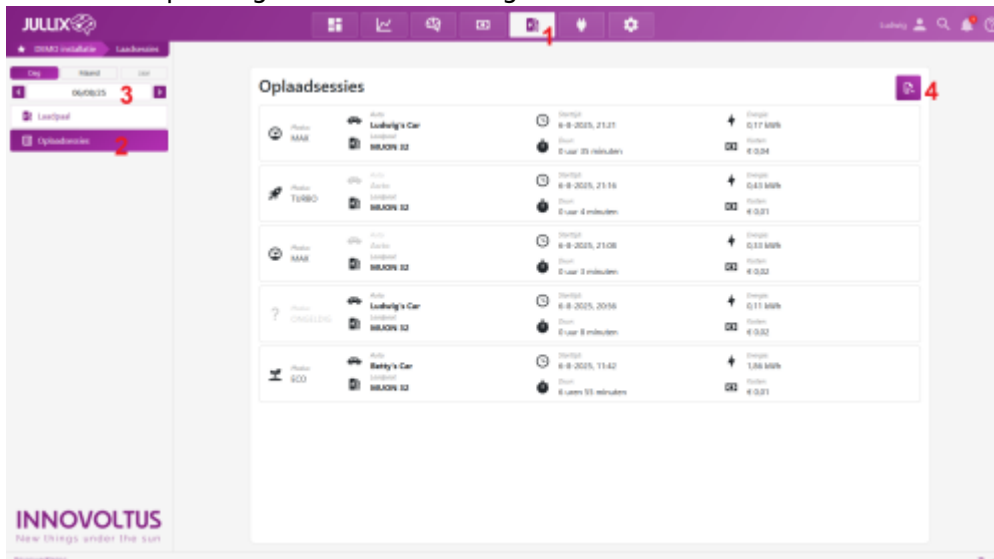

INNOVOLTUS

New things under the sun

Laadsessies

Inhoudsopgave

Laadsessies 3

Laadsessies

Via  **Laadpaal 1** kan je de laadpalen opvolgen en bedienen in het portaal. Via  **Oplaadsessies 2** kan je de oplaadsessies opvragen.

Je krijgt een pagina met daarin de verschillende oplaadsessies. Je kan de datum kiezen **3** en de laadsessies per dag of maand **3** weergeven.

Je krijgt een lijst van de laadsessies. In de lijst zie je de **Starttijd** van de laadsessie, de **Duur**, hoeveel **Energie** er geladen is in kWh, de kostprijs van de laadsessie aan het ingestelde tarief en het gekozen voertuig.