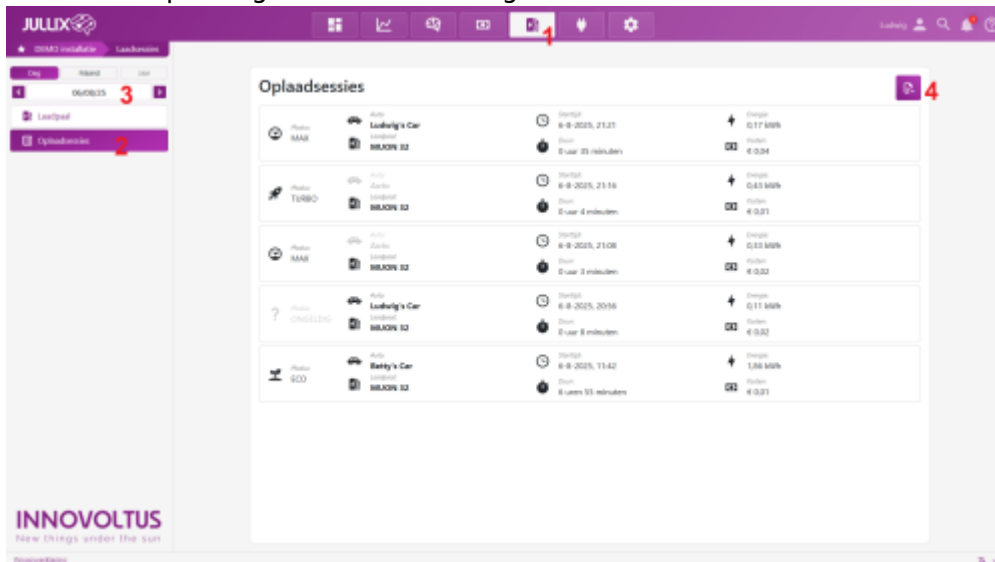

INNOVOLTUS

New things under the sun

Brain of your energy management

Laadsessies

Inhoudsopgave

Laadsessies 3

Laadsessies

Via  **Laadpaal 1** kan je de laadpalen opvolgen en bedienen in het portaal. Via  **Oplaadsessies 2** kan je de oplaadsessies opvragen.

Je krijgt een pagina met daarin de verschillende oplaadsessies. Je kan de datum kiezen **3** en de laadsessies per dag of maand **3** weergeven.

Je krijgt een lijst van de laadsessies. In de lijst zie je de **Starttijd** van de laadsessie, de **Duur**, hoeveel **Energie** er geladen is in kWh, de kostprijs van de laadsessie aan het ingestelde tarief en het gekozen voertuig.