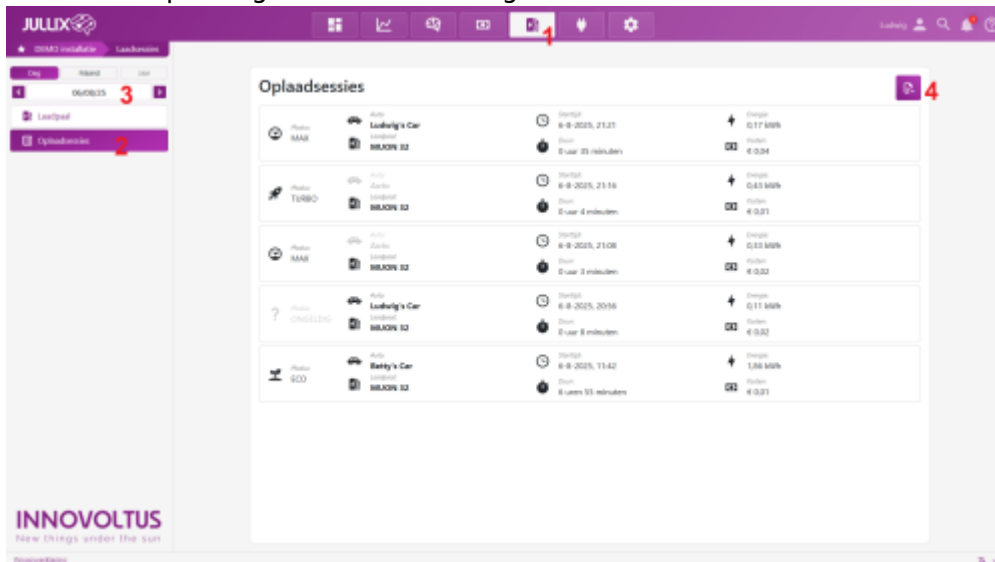

INNOVOLTUS

New things under the sun

Laadsessies

Inhoudsopgave

Laadsessies 3

Laadsessies

Via  **Laadpaal 1** kan je de laadpalen opvolgen en bedienen in het portaal. Via  **Oplaadsessies 2** kan je de oplaadsessies opvragen.

Je krijgt een pagina met daarin de verschillende oplaadsessies. Je kan de datum kiezen **3** en de laadsessies per dag of maand **3** weergeven.

Je krijgt een lijst van de laadsessies. In de lijst zie je de **Starttijd** van de laadsessie, de **Duur**, hoeveel **Energie** er geladen is in kWh, de kostprijs van de laadsessie aan het ingestelde tarief en het gekozen voertuig.