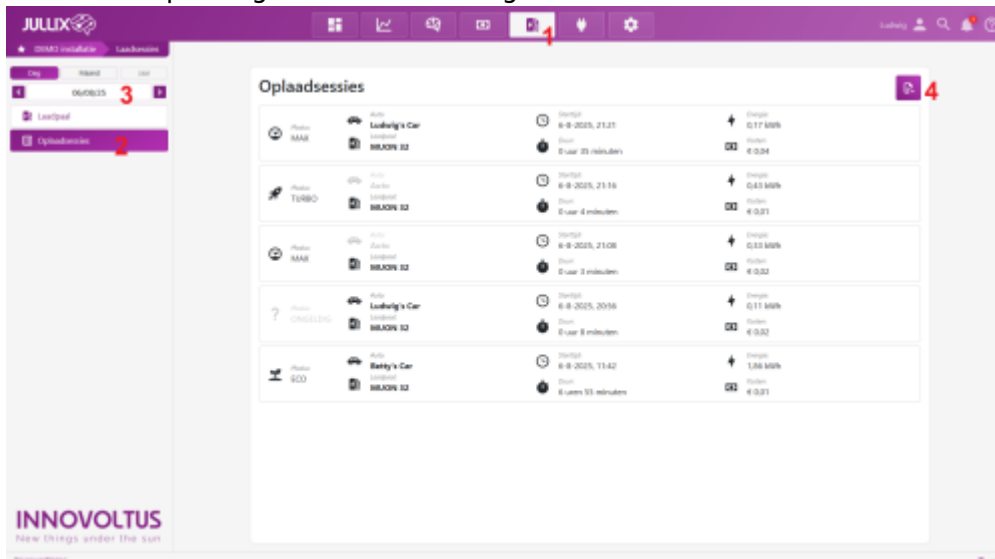

INNOVOLTUS

New things under the sun

Laadsessies

Inhoudsopgave

Laadsessies 3

Laadsessies

Via **Laadpaal 1** kan je de laadpalen opvolgen en bedienen in het portaal. Via **Oplaadsessies 2** kan je de oplaadsessies opvragen. Je krijgt een pagina met daarin de verschillende oplaadsessies. Je kan de datum kiezen **3** en de laadsessies per dag of maand **3** weergeven.

Je krijgt een lijst van de laadsessies. In de lijst zie je de **Starttijd** van de laadsessie, de **Duur**, hoeveel **Energie** er geladen is in kWh, de kostprijs van de laadsessie aan het ingestelde tarief en het gekozen voertuig.

In het laadpaal vak (1) kan je de laadpaal kiezen waarvan je de laadsessies wil zien. Je kan kiezen en navigeren door de kalender (2) met een dag-, week- of maandoverzicht (3). Let wel, het laden van de pagina kan even duren als er veel laadsessies berekend moeten worden.