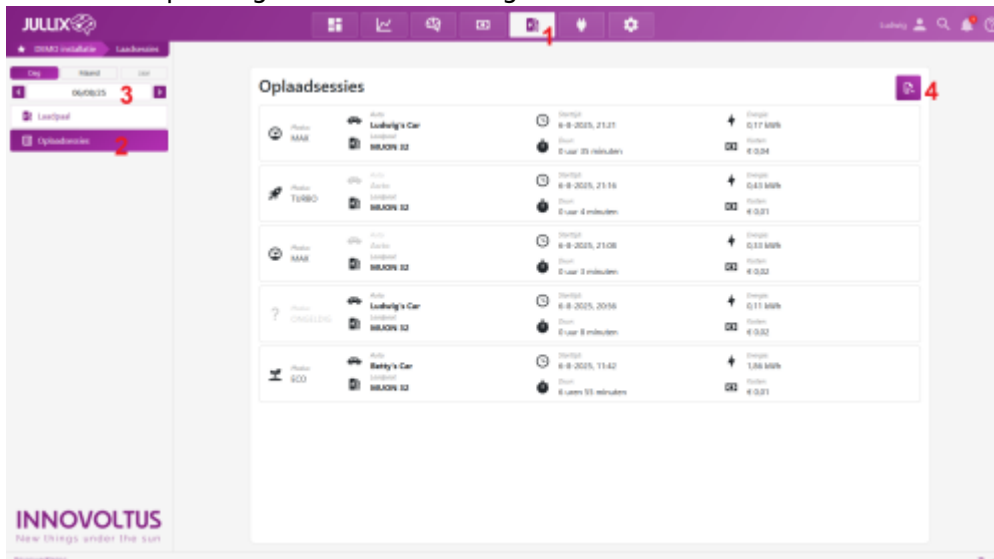

INNOVOLTUS

New things under the sun

Brain of your energy management

Laadsessies

Inhoudsopgave

Laadsessies 3

Laadsessies

Via **Laadpaal 1** kan je de laadpalen opvolgen en bedienen in het portaal. Via **Oplaadsessies 2** kan je de oplaadsessies opvragen.

Je krijgt een pagina met daarin de verschillende oplaadsessies. Je kan de datum kiezen **3** en de laadsessies per dag of maand **3** weergeven.

Je krijgt een lijst van de laadsessies. In de lijst zie je de **Starttijd** van de laadsessie, de **Duur**, hoeveel **Energie** er geladen is in kWh, de kostprijs van de laadsessie aan het ingestelde tarief en het gekozen voertuig.

In het laadpaal vak (1) kan je de laadpaal kiezen waarvan je de laadsessies wil zien. Je kan kiezen en navigeren door de kalender (2) met een dag-, week- of maandoverzicht (3). Let wel, het laden van de pagina kan even duren als er veel laadsessies berekend moeten worden.