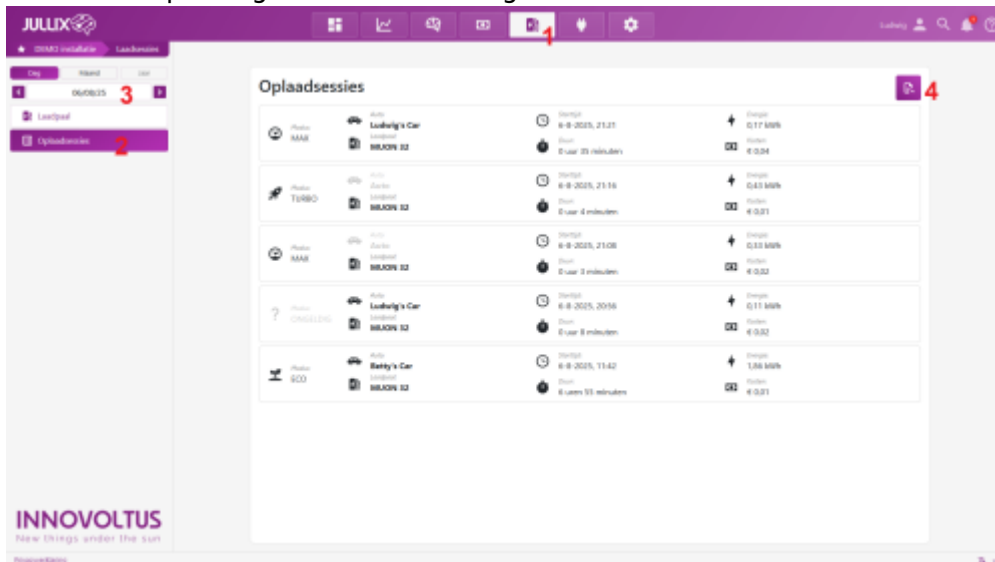

INNOVOLTUS

New things under the sun

Laadsessies

Inhoudsopgave

Laadsessies 3

Laadsessies

Via **Laadpaal 1** kan je de laadpalen opvolgen en bedienen in het portaal. Via **Oplaadsessies 2** kan je de oplaadsessies opvragen. Je krijgt een pagina met daarin de verschillende oplaadsessies. Je kan de datum kiezen **3** en de laadsessies per dag of maand **3** weergeven.

Je krijgt een lijst van de laadsessies. In de lijst zie je de **Starttijd** van de laadsessie, de **Duur**, hoeveel **Energie** er geladen is in kWh, de kostprijs van de laadsessie aan het ingestelde tarief en het gekozen voertuig.

In het laadpaal vak (1) kan je de laadpaal kiezen waarvan je de laadsessies wil zien. Je kan kiezen en navigeren door de kalender (2) met een dag-, week- of maandoverzicht (3). Let wel, het laden van de pagina kan even duren als er veel laadsessies berekend moeten worden.