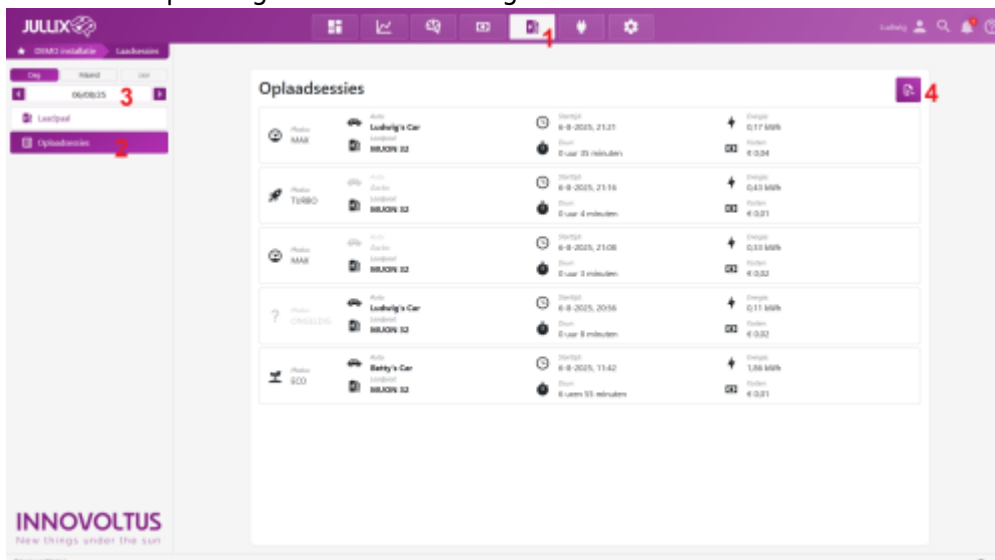

# Inhoudsopgave

**Laadsessies** ..... 3

# Laadsessies

Via  **Laadpaal 1** kan je de laadpalen opvolgen en bedienen in het portaal. Via  **Oplaadsessies 2** kan je de oplaadsessies opvragen.

Je krijgt een pagina met daarin de verschillende oplaadsessies. Je kan de datum kiezen **3** en de laadsessies per dag of maand **3** weergeven.