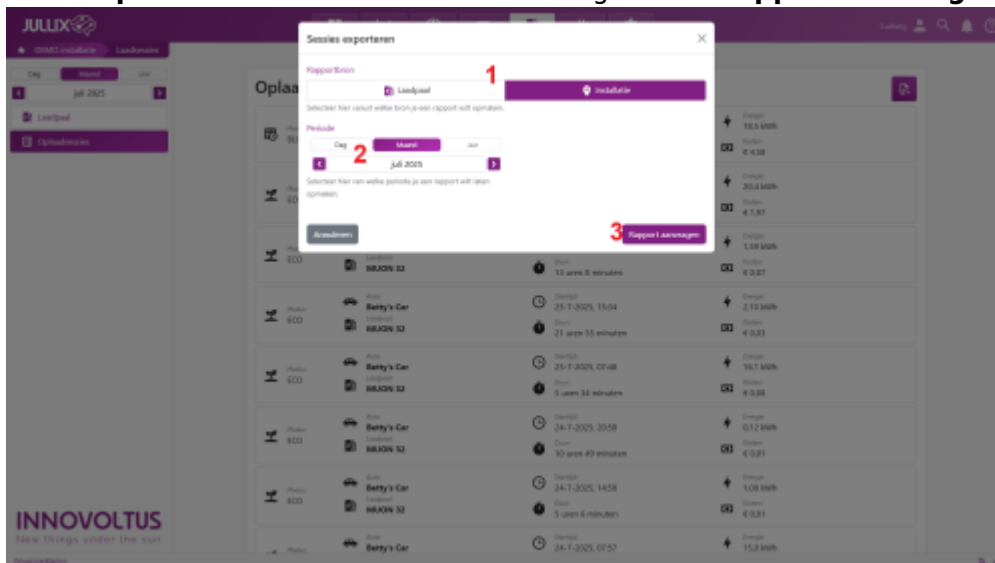

INNOVOLTUS

New things under the sun

Sessies exporteren

Inhoudsopgave

Sessies exporteren 3

Sessies exporteren

Via **Laadpaal** > **Oplaadsessies** > **Sessies exporteren** kan je de oplaadsessies exporteren naar een xls bestand. Je krijgt een dialoog te zien waar je kan de **laadpaal** of **installatie** **1** en de **periode** **2** kan selecteren en vervolgens het **Rapport aanvragen** **3**.

Het bestand zal op de achtergrond gemaakt worden.

Van zodra het bestand is aangemaakt krijg je daar een notificatie **1** van met daarin een link **2** naar het

Oplaadsessies

Photo	Auto	Start	Stop	Duur	Energie	Kosten
Photo BDC	Auto Ludwig's Car Locatie: HIAON 32	20-7-2025, 19:04	20-7-2025, 19:14	10 uren 10 minuten	19,2 kWh	€ 4,58
Photo ECO	Auto Ludwig's Car Locatie: HIAON 32	20-7-2025, 18:48	20-7-2025, 19:04	17 uren 17 minuten	20,4 kWh	€ 4,87
Photo ECO	Auto Ludwig's Car Locatie: HIAON 32	20-7-2025, 19:04	20-7-2025, 19:14	10 uren 10 minuten	1,38 kWh	€ 0,32
Photo ECO	Auto Betty's Car Locatie: HIAON 32	20-7-2025, 19:04	20-7-2025, 19:14	10 uren 10 minuten	2,19 kWh	€ 0,51
Photo ECO	Auto Betty's Car Locatie: HIAON 32	20-7-2025, 07:48	20-7-2025, 07:58	9 uren 10 minuten	16,7 kWh	€ 3,88
Photo ECO	Auto Betty's Car Locatie: HIAON 32	24-7-2025, 20:58	24-7-2025, 21:08	10 uren 10 minuten	0,12 kWh	€ 0,01
Photo ECO	Auto Betty's Car Locatie: HIAON 32	24-7-2025, 14:58	24-7-2025, 15:08	9 uren 10 minuten	1,08 kWh	€ 0,21
Photo	Auto Betty's Car	24-7-2025, 07:57	24-7-2025, 07:57		15,9 kWh	