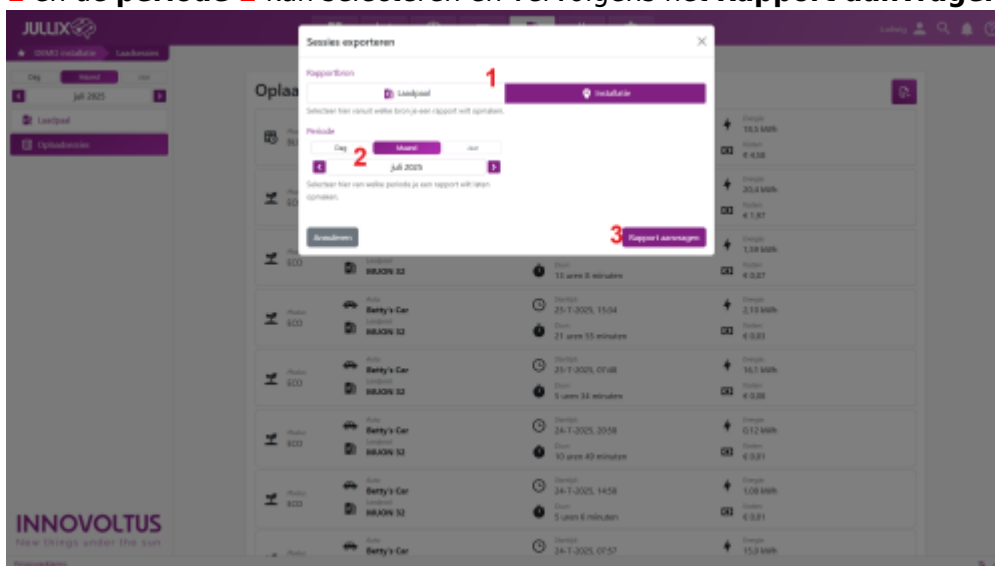

INNOVOLTUS

New things under the sun

Sessies exporteren

Inhoudsopgave

Sessies exporteren 3

Sessies exporteren

Via **Laadpaal** > **Oplaadsessies** > **Sessies exporteren** kan je de oplaadsessies exporteren naar een xls bestand. Je krijgt een dialoog te zien waar je kan de **laadpaal** of **installatie** **1** en de **periode** **2** kan selecteren en vervolgens het **Rapport aanvragen** **3**.

Het bestand zal op de achtergrond gemaakt worden.

Van zodra het bestand is aangemaakt krijg je daar een notificatie **1** van met daarin een link **2** naar het

Oplaadsessies

Photo	Auto	Start	Stop	Duur	Energie	Kosten
BLDC	Looky's Car MIAOXI 32	20-7-2025, 19:04	19:19	15 uren 15 minuten	19,2 kWh	€ 4,58
ECO	Looky's Car MIAOXI 32	29-7-2025, 18:08	18:25	17 uren 17 minuten	20,4 kWh	€ 4,87
ECO	Looky's Car MIAOXI 32	28-7-2025, 19:04	19:19	15 uren 15 minuten	1,38 kWh	€ 0,31
ECO	Betty's Car MIAOXI 32	29-7-2025, 19:04	19:19	21 uren 15 minuten	2,19 kWh	€ 0,51
ECO	Betty's Car MIAOXI 32	29-7-2025, 07:48	08:03	5 uren 54 minuten	16,7 kWh	€ 3,88
ECO	Betty's Car MIAOXI 32	24-7-2025, 20:58	21:13	10 uren 40 minuten	0,12 kWh	€ 0,01
ECO	Betty's Car MIAOXI 32	24-7-2025, 14:58	15:03	5 uren 5 minuten	1,08 kWh	€ 0,21
ECO	Betty's Car	24-7-2025, 07:57	08:12	15 uren	15,9 kWh	€ 3,65