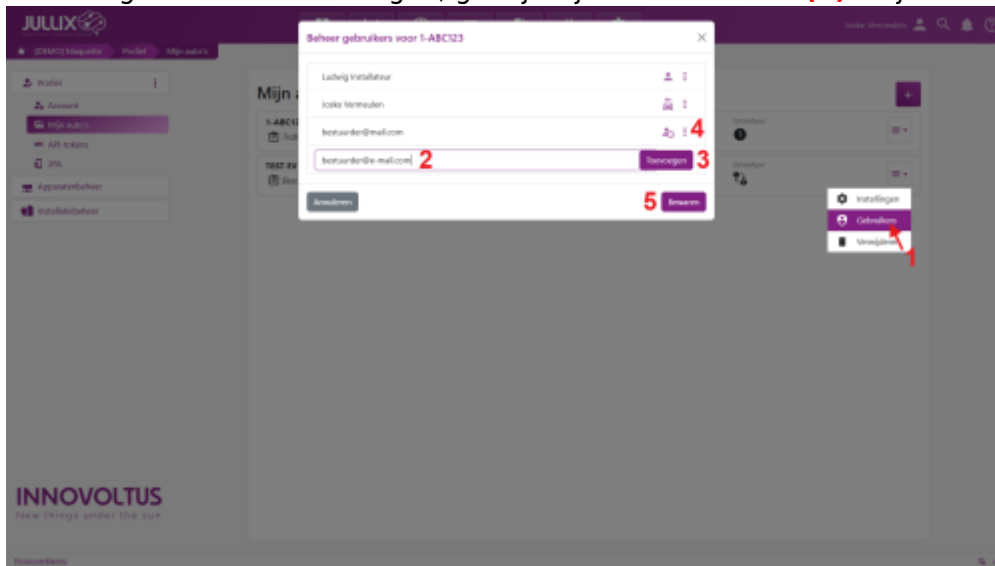

INNOVOLTUS

New things under the sun

Auto gebruikers

Inhoudsopgave

Auto gebruikers 3

Auto gebruikers

Via het menu   **Gebruikers (1)** kunnen de bestuurders van de auto beheerd worden. Om een gebruiker toe te voegen, geef je zijn e-mailadres in **(2)** en je klikt op **Toevoegen (3)**.