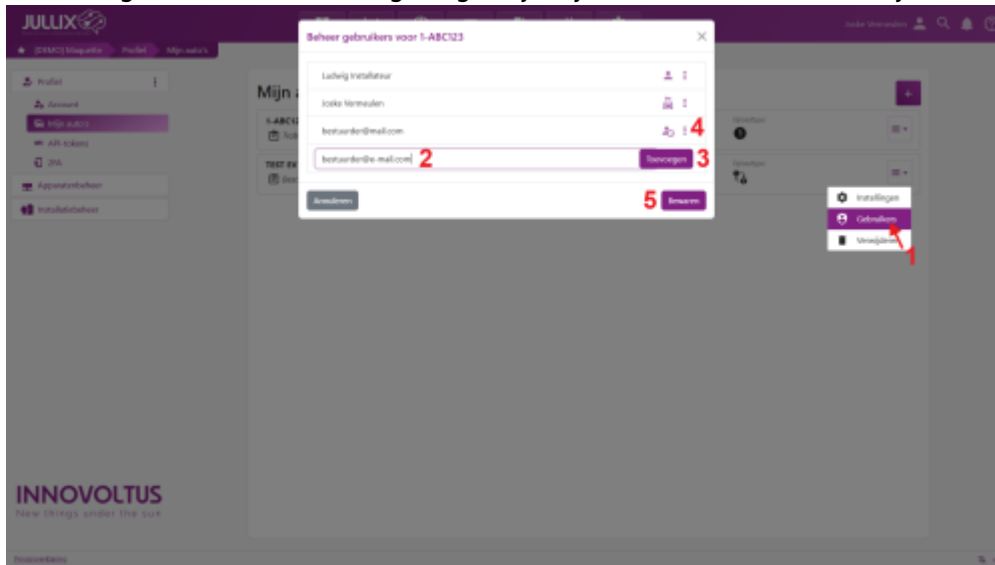

INNOVOLTUS

New things under the sun

Auto gebruikers

Inhoudsopgave

Auto gebruikers 3

Auto gebruikers

Via het menu   **Gebruikers (1)** kunnen de bestuurders van de auto beheerd worden. Om een gebruiker toe te voegen, geef je zijn e-mailadres in **(2)** en je klikt op **Toevoegen (3)**.