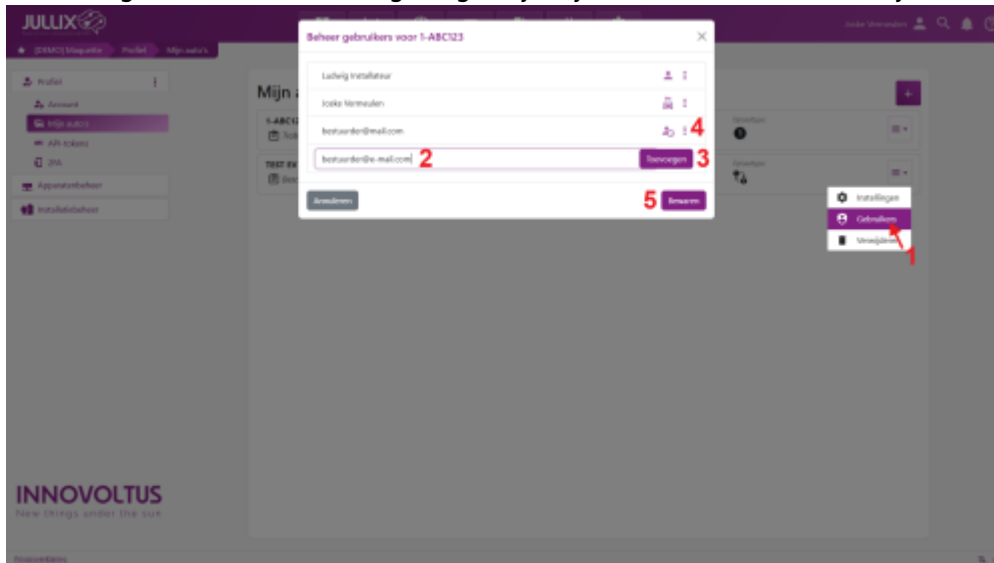

Auto gebruikers

Via het menu **Gebruikers (1)** kunnen de bestuurders van de auto beheerd worden. Om een gebruiker toe te voegen, geef je zijn e-mailadres in **(2)** en je klikt op **Toevoegen (3)**.

Je kan de gebruiker nog aanpassen via **(4)**.

Afhankelijk van de gebruiker kan je:

De bestuurder eigenaar maken van de auto : **Instellen als eigenaar**.

De bestuurder verwijderen: **Verwijderen**.

Als de bestuurder nog niet heeft ingelogd , de e-mail om het wachtwoord in te stellen opnieuw versturen: **Email opnieuw verzenden**.