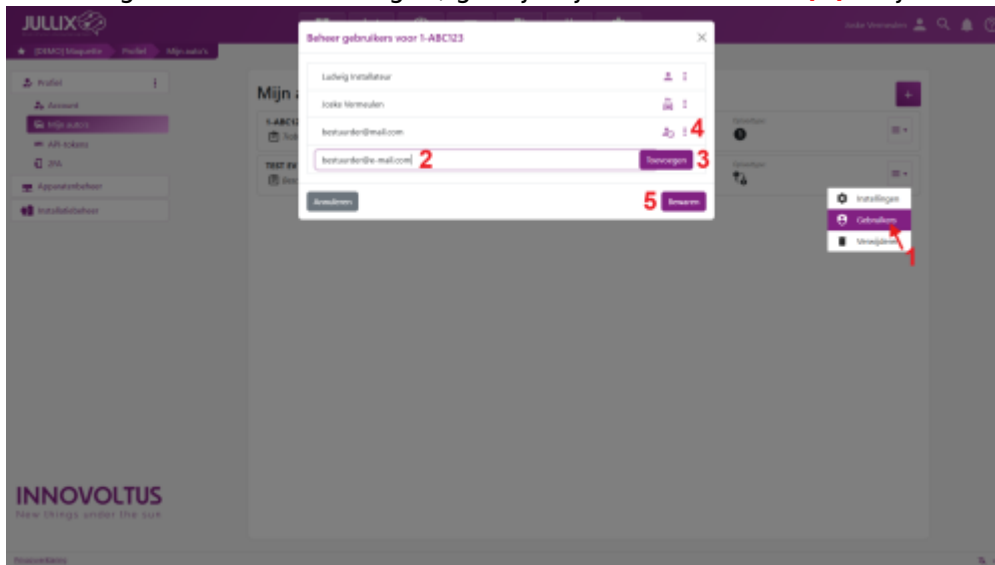

Auto gebruikers

Via het menu **Gebruikers (1)** kunnen de bestuurders van de auto beheerd worden. Om een gebruiker toe te voegen, geef je zijn e-mailadres in **(2)** en je klikt op **Toevoegen (3)**.

Je kan de gebruiker nog aanpassen via **(4)**.

Afhankelijk van de gebruiker kan je:

De bestuurder eigenaar maken van de auto : **Instellen als eigenaar**.

De bestuurder verwijderen: **Verwijderen**.

Als de bestuurder nog niet heeft ingelogd , de e-mail om het wachtwoord in te stellen opnieuw versturen: **Email opnieuw verzenden**.