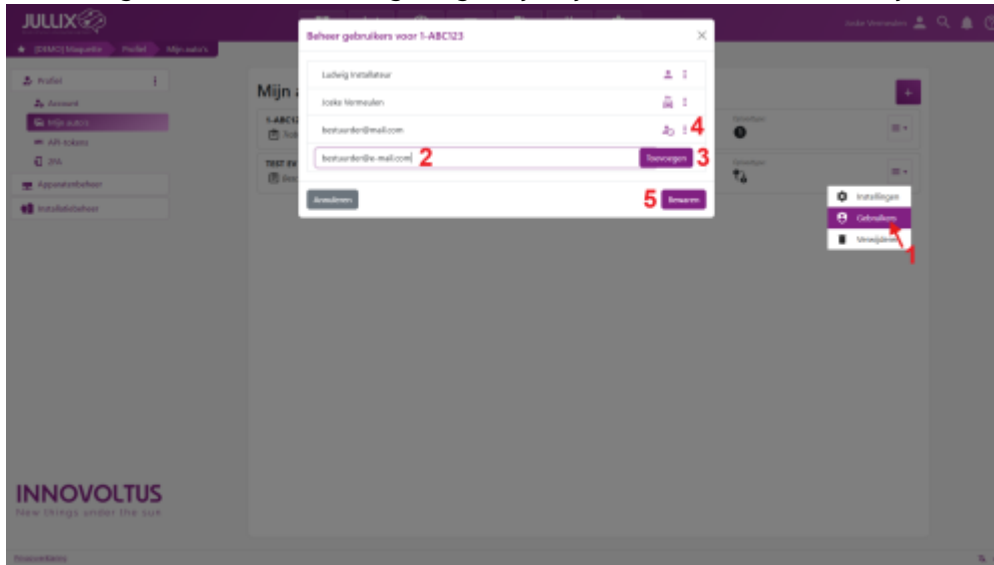

INNOVOLTUS

New things under the sun

Auto gebruikers

Inhoudsopgave

Auto Gebruikers 3

Auto Gebruikers

Via het menu   **Gebruikers (1)** kunnen de bestuurders van de auto beheerd worden. Om een gebruiker toe te voegen, geef je zijn e-mailadres in **(2)** en je klikt op **Toevoegen (3)**.